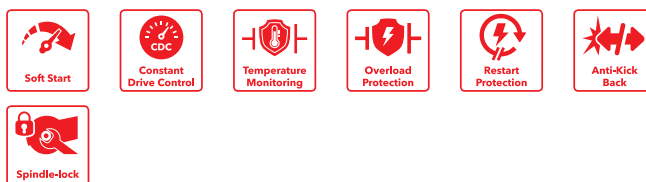

## L 3406 VRG

Smerigliatrice angolare 1400 watt a velocità regolabile, 125 mm

Numero d'ordine 406503

GTIN 4030293172586

- + Elettronica a microprocessore VR: preselezione del numero di giri, stabilizzazione del numero di giri tramite dinamo tachimetrica, avviamento progressivo, arresto dell'avviamento, protezione contro il sovraccarico e controllo della temperatura
- + Interruttore con pulsante di blocco
- + Costruzione ergonomica e leggera con impugnatura slanciata
- + Motore ad alto rendimento per elevate prestazioni
- + Macchina universale per la levigatura e lucidatura con regolazione continua del numero di giri (per l'utilizzo su vernici si consiglia il mod. PE 14-3 125)
- + Impugnatura SoftVib antivibrante con chiave brevettata integrata per dado di serraggio
- + Cuffia di protezione regolabile senza chiavi
- + Arresto dell'albero porta accessorio
- + Disponibile anche a 110 V

### Dati tecnici

Potenza assorbita	1400 W
Potenza erogata	880 W
Tensione	230 V
Frequenza	50/60 Hz
Max. diametro disco	125 mm
Numero di giri a vuoto	2100 - 7500 g/min
Attacco utensile levigatrice angolare	M14
Lunghezza cavo	4,0 m
Dimensioni LxLaxA	325 x 74 x 112 mm
Peso	2,2 kg

### Dotazione

- 1 Cuffie per la levigatura (394394)
- 1 Impugnatura SoftVib (530903)
- 1 Flangia di serraggio, apertura 14 (191612)
- 1 Dado di serraggio rapido FixTec M 14 (313459)