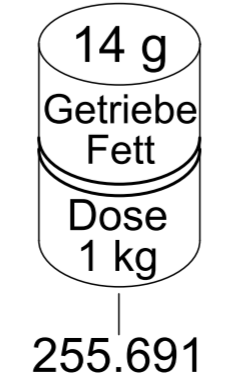

LE 14-7 125 INOX (230/CEE)
 Teile-Nr. 364.665 Printed in Germany 03/10 (110/CEE)

LE 14-7 125 INOX 230/CEE 110/CEE
 Teile-Nr. 411.183 Stand 01/17

LE 14-7 125 INOX 230/CEE
 110/CEE
 Teile-Nr. 411.183 Stand 11/17

410.594
montiert

255.691

255.691

LE 14-7 125 INOX 230/CEE
110/CEE
ETL-Nr. 411.183 Stand 08.2020
status-date 08.2020