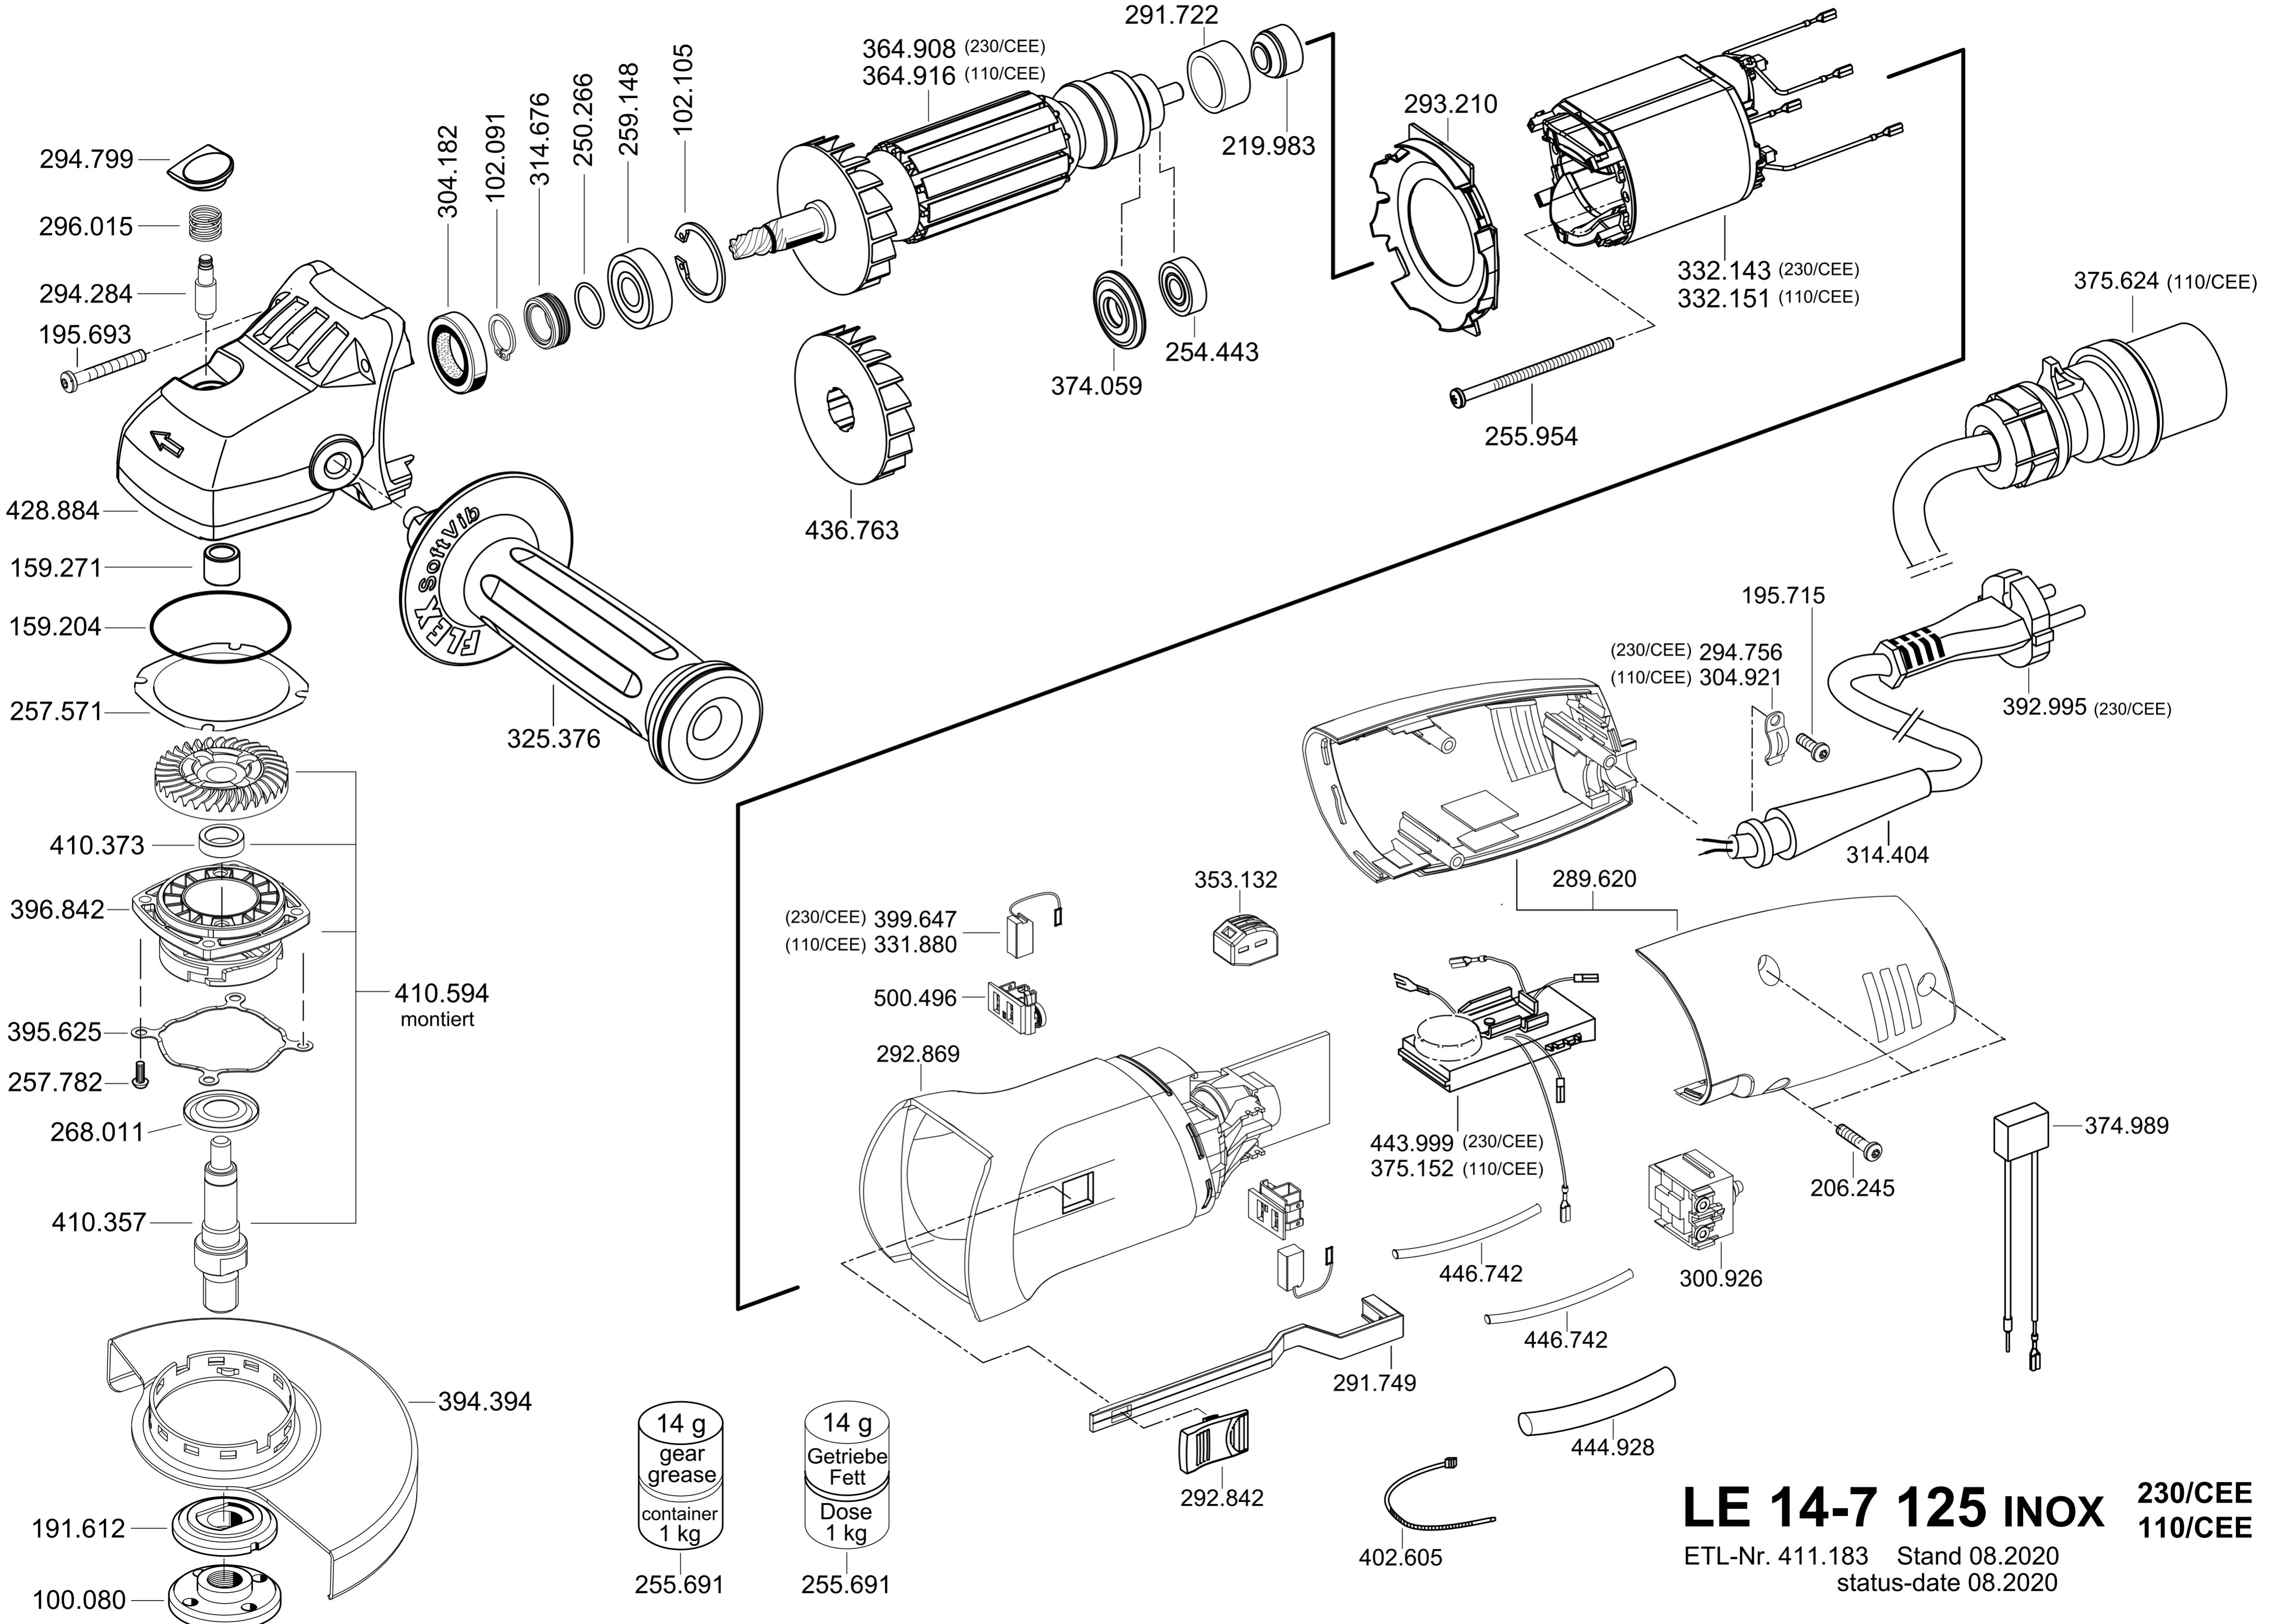

LE 14-7 125 INOX (230/CEE)
 Teile-Nr. 364.665 Printed in Germany 03/10 (110/CEE)

LE 14-7 125 INOX 230/CEE 110/CEE
 Teile-Nr. 411.183 Stand 01/17

LE 14-7 125 INOX 230/CEE
 110/CEE
 Teile-Nr. 411.183 Stand 11/17

410.594
montiert

255.691

255.691

LE 14-7 125 INOX 230/CEE
110/CEE
ETL-Nr. 411.183 Stand 08.2020
status-date 08.2020