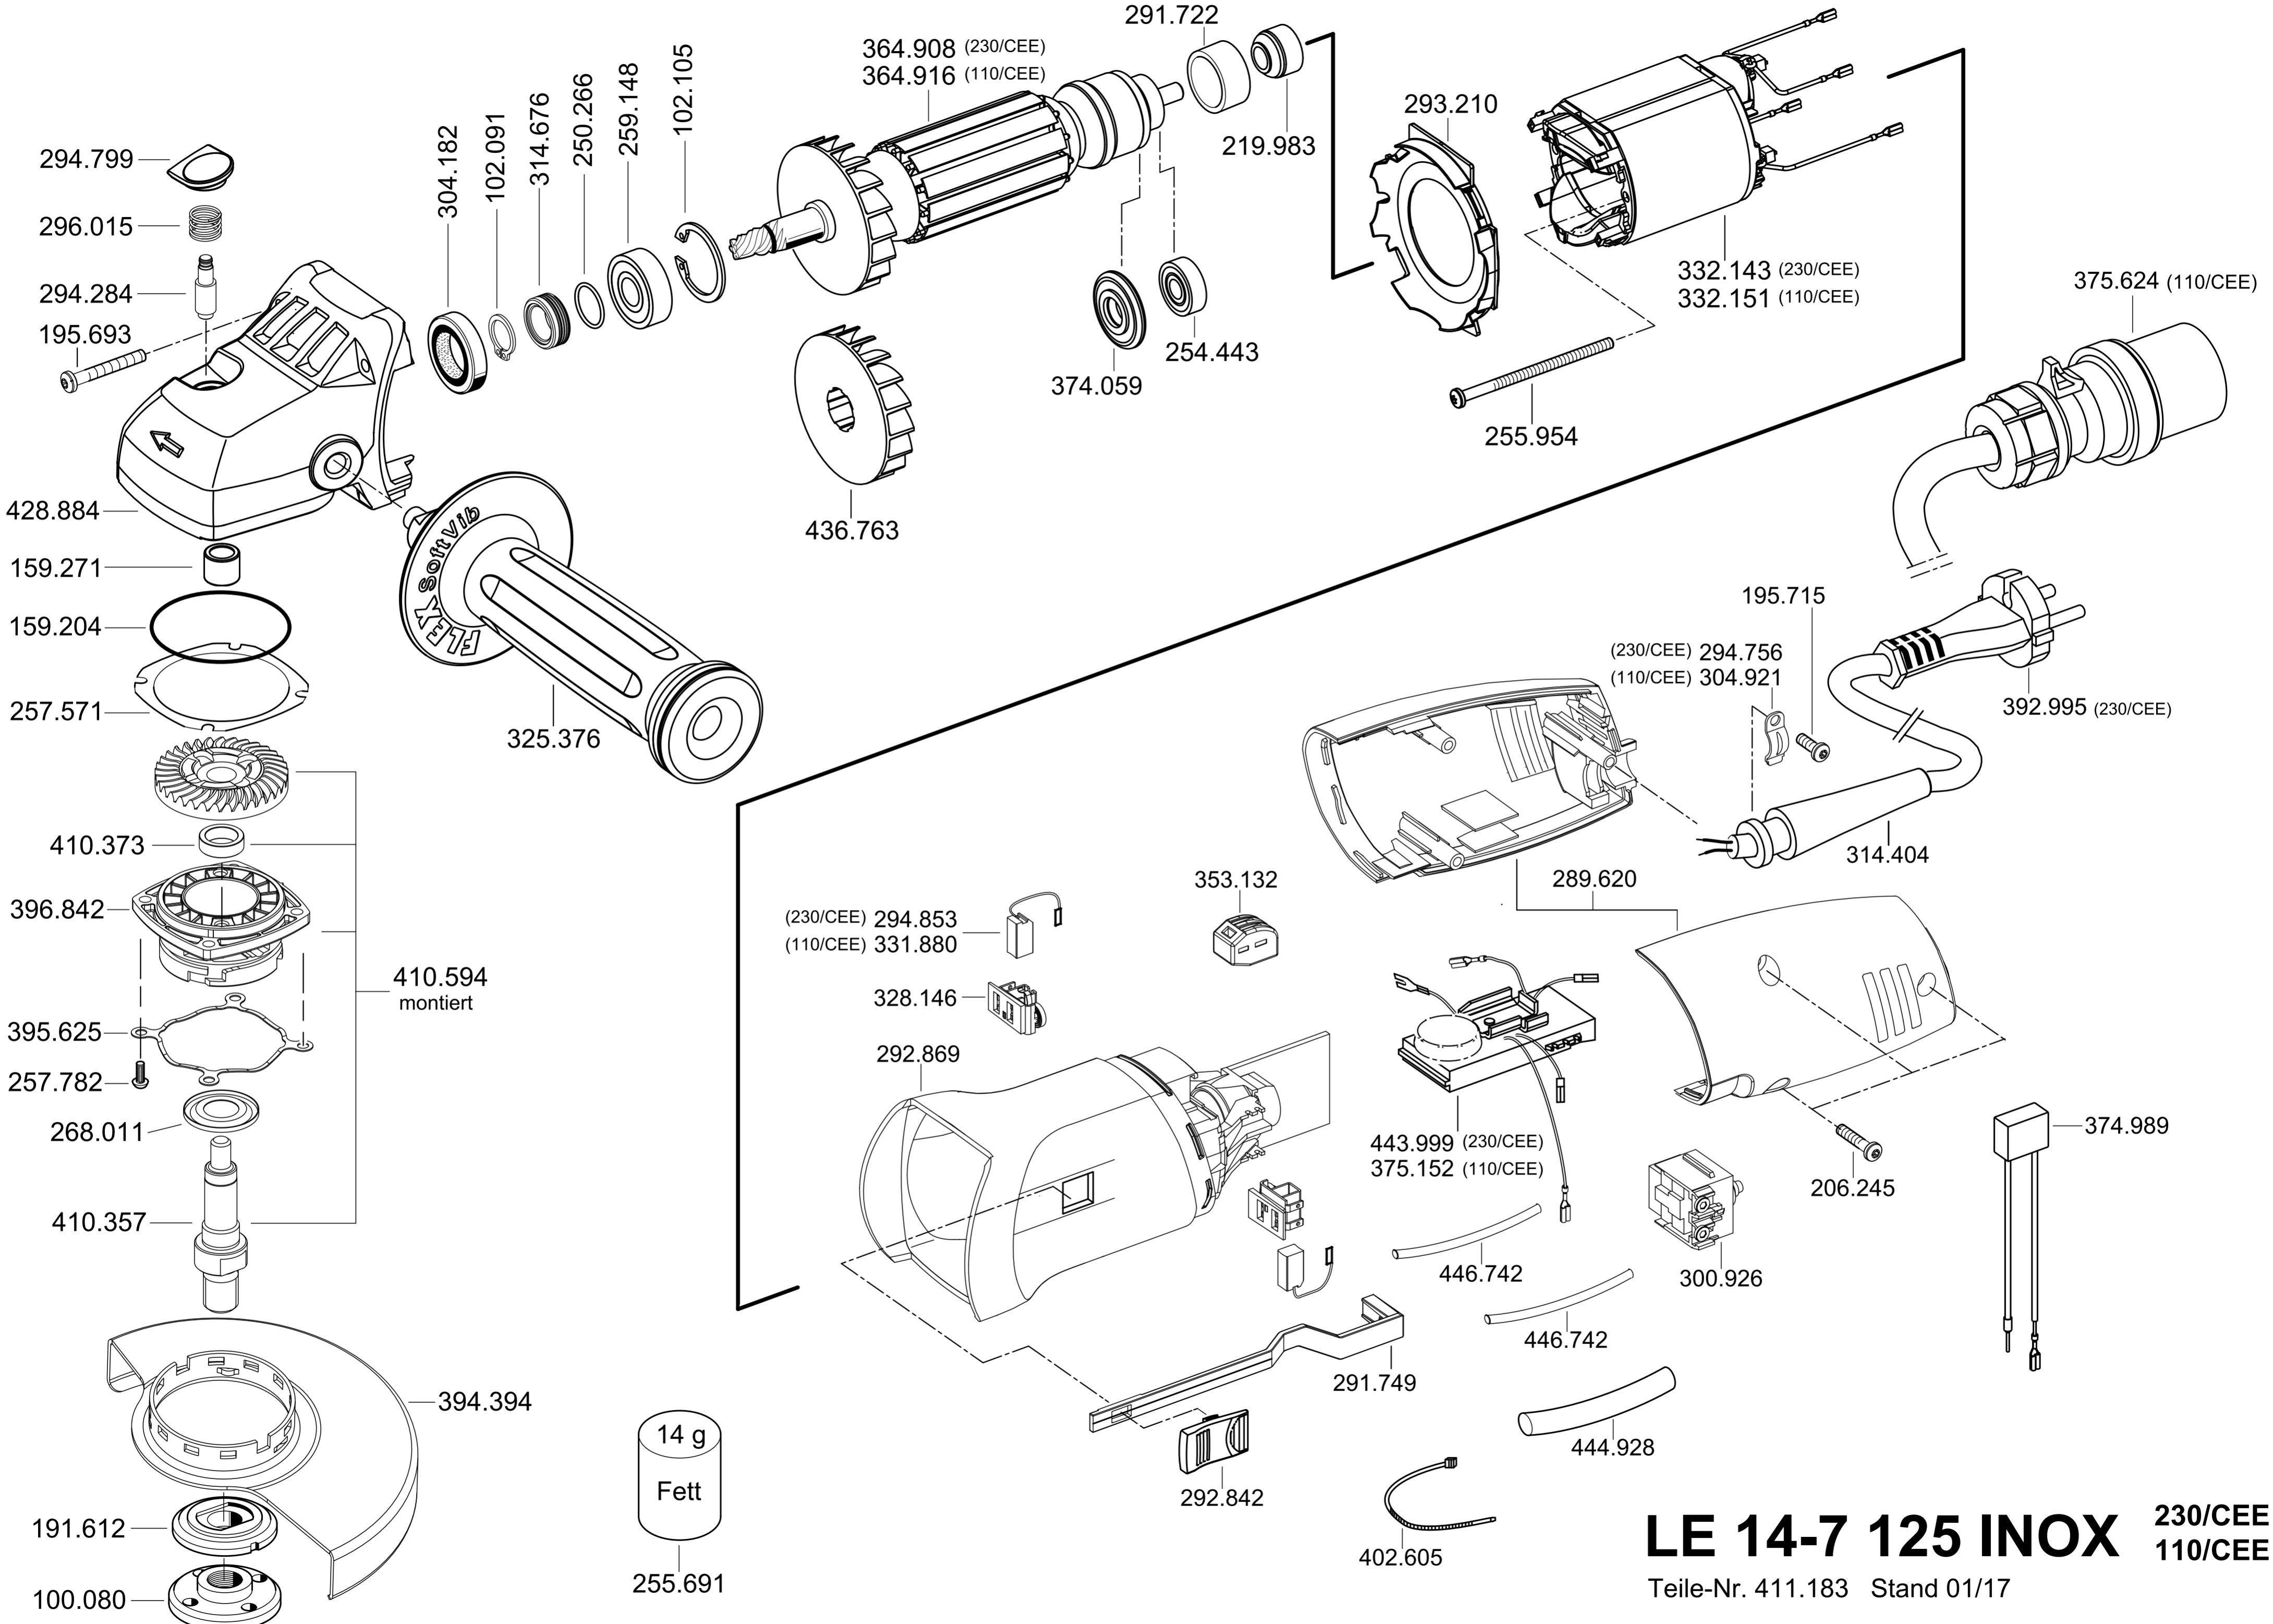

LE 14-7 125 INOX (230/CEE)
 Teile-Nr. 364.665 Printed in Germany 03/10 (110/CEE)

LE 14-7 125 INOX 230/CEE 110/CEE
 Teile-Nr. 411.183 Stand 01/17

LE 14-7 125 INOX 230/CEE
 110/CEE
 Teile-Nr. 411.183 Stand 11/17

410.594
montiert

255.691

255.691

LE 14-7 125 INOX 230/CEE
110/CEE
ETL-Nr. 411.183 Stand 08.2020
status-date 08.2020