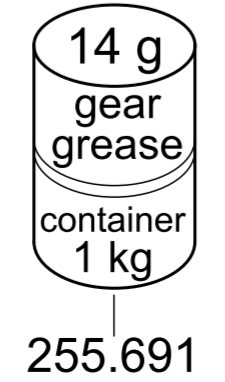

LE 14-7 125 INOX (230/CEE)
 Teile-Nr. 364.665 Printed in Germany 03/10 (110/CEE)

LE 14-7 125 INOX 230/CEE 110/CEE
 Teile-Nr. 411.183 Stand 01/17

LE 14-7 125 INOX 230/CEE
 110/CEE
 Teile-Nr. 411.183 Stand 11/17

410.594
montiert

255.691

255.691

LE 14-7 125 INOX 230/CEE
110/CEE
ETL-Nr. 411.183 Stand 08.2020
status-date 08.2020