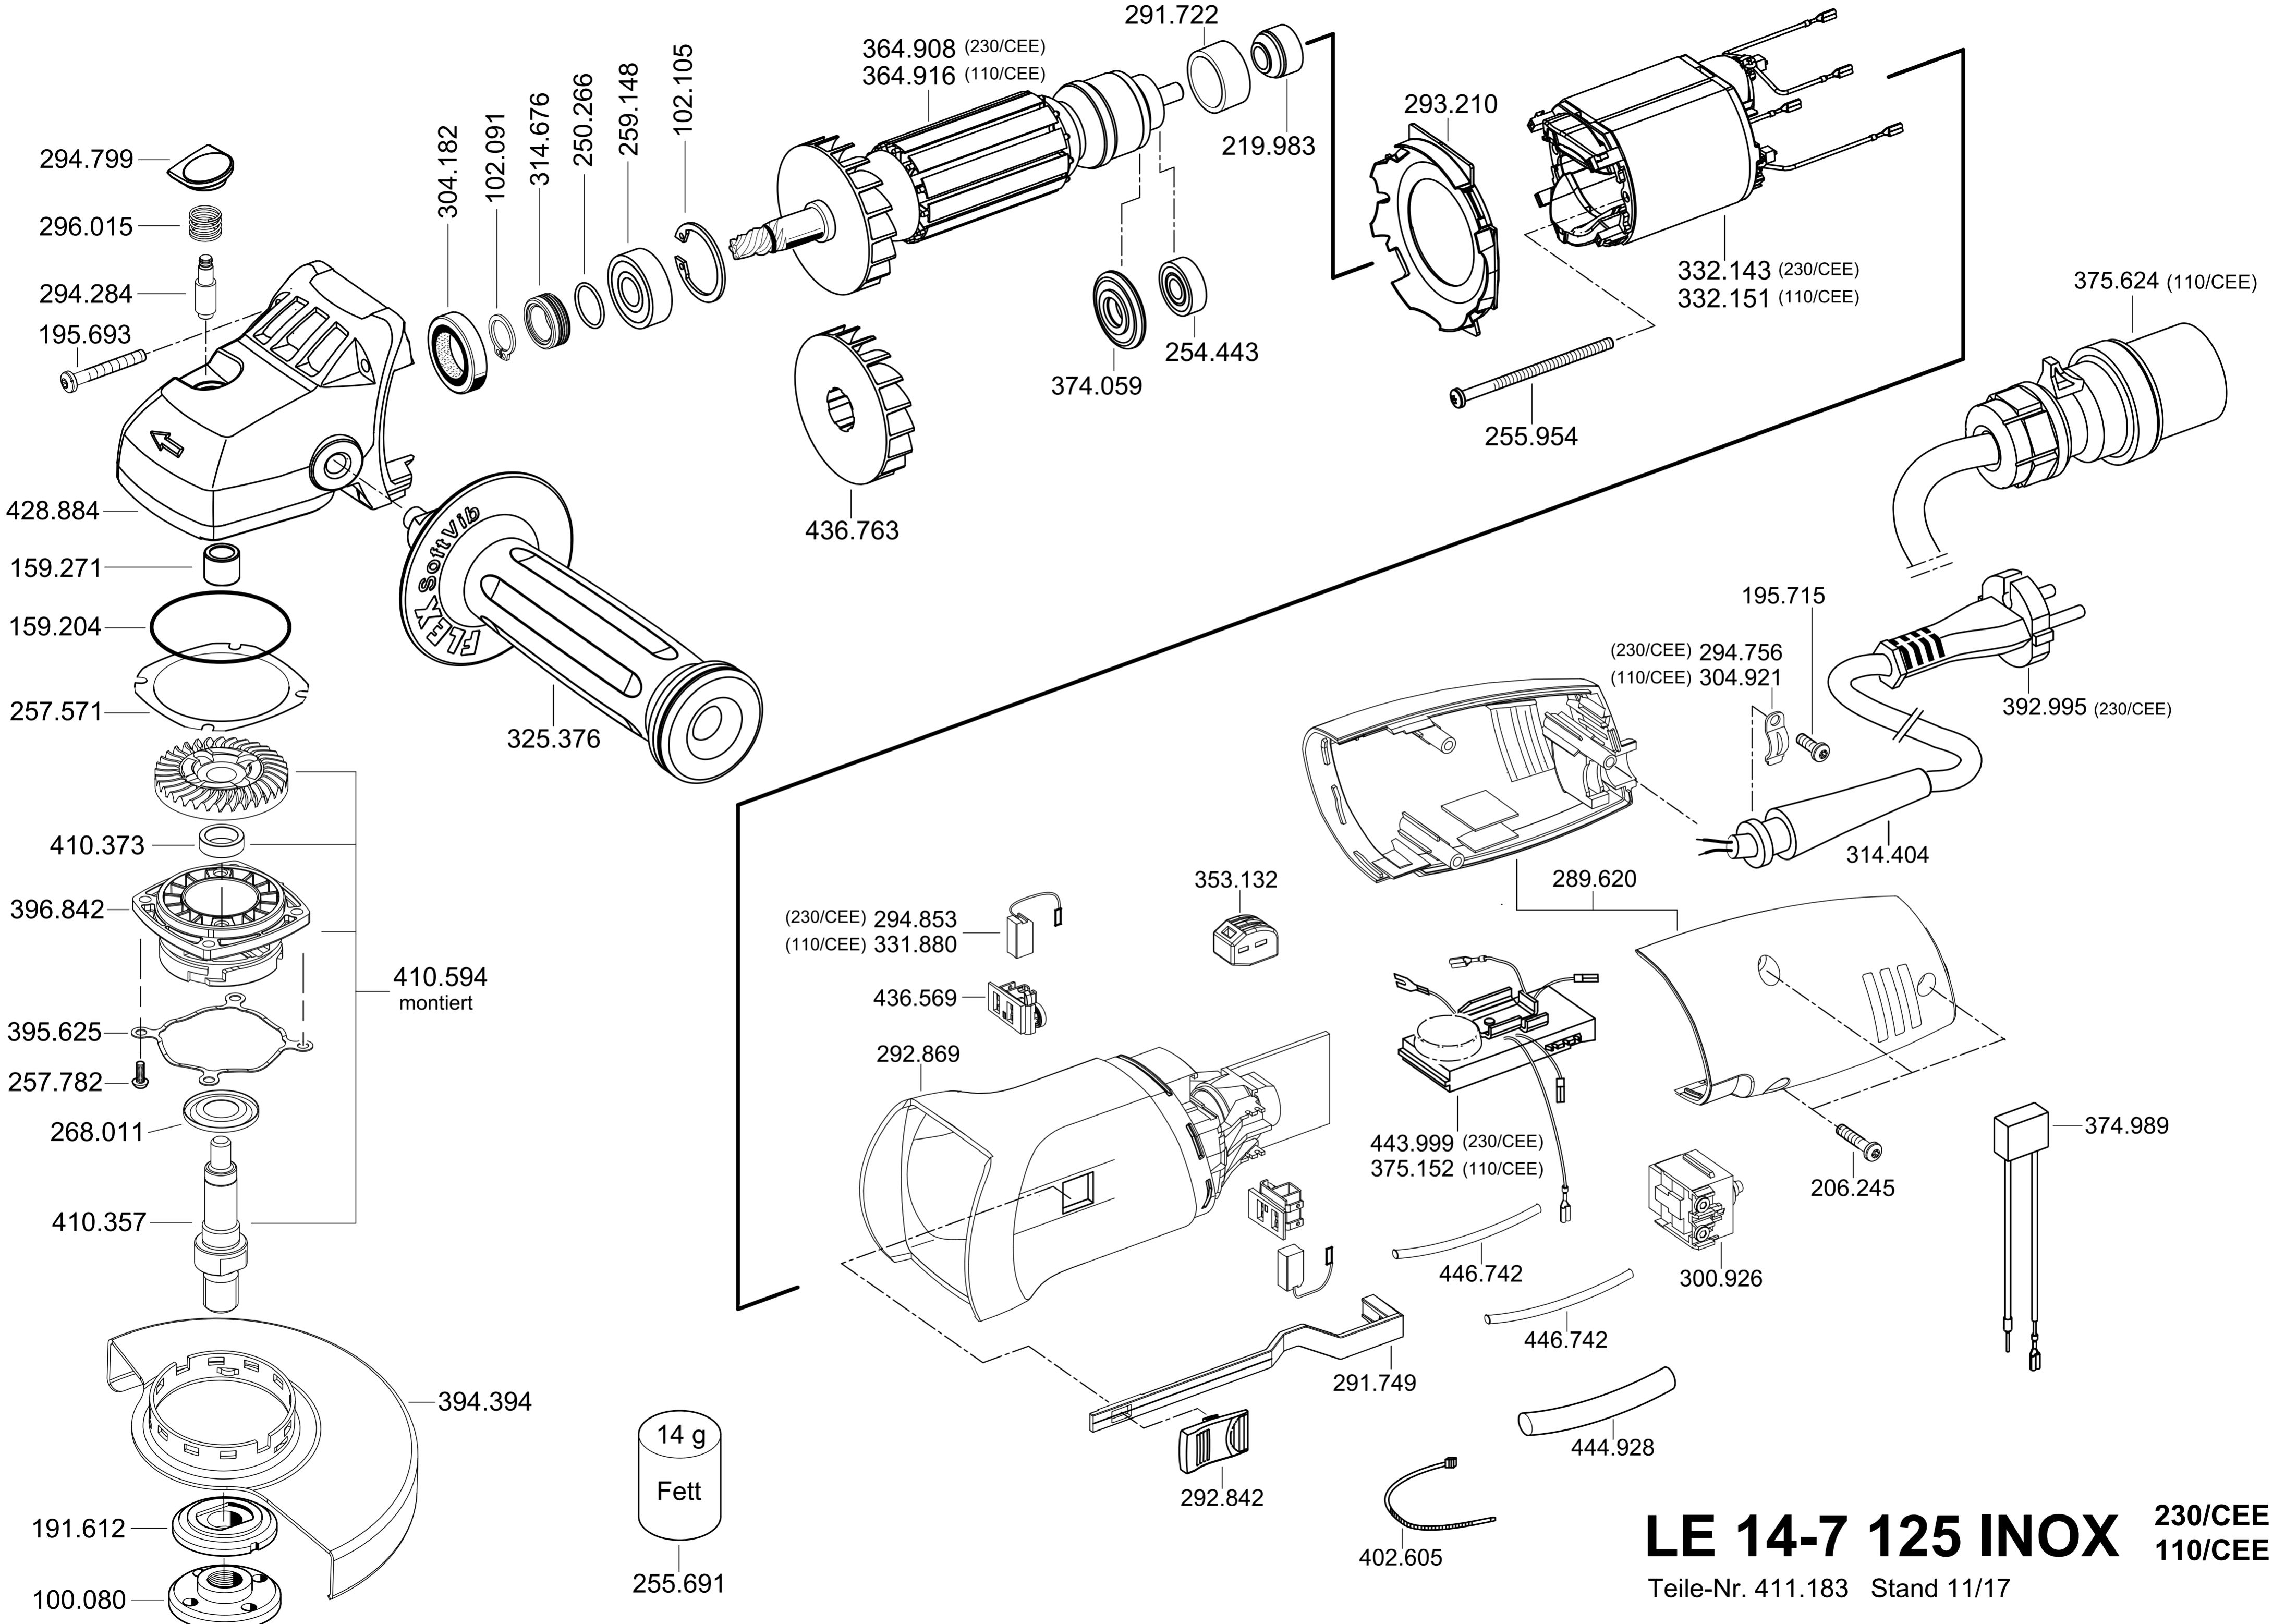

LE 14-7 125 INOX (230/CEE)
 Teile-Nr. 364.665 Printed in Germany 03/10 (110/CEE)

LE 14-7 125 INOX 230/CEE 110/CEE
 Teile-Nr. 411.183 Stand 01/17

LE 14-7 125 INOX 230/CEE
 110/CEE
 Teile-Nr. 411.183 Stand 11/17

410.594
montiert

255.691

255.691

LE 14-7 125 INOX 230/CEE
110/CEE
ETL-Nr. 411.183 Stand 08.2020
status-date 08.2020