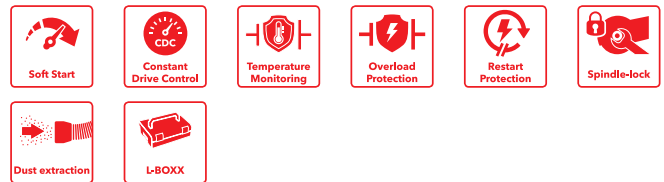

## SE 14-2 150 Set

**SUPRAFLEX a csiszolás specialistája, festett felületekhez, fához, kőhöz és fémhez**

**Rendelési szám 419206**

**GTIN 4030293181274**

- + VR elektronika szabályzás: fokozatmentes fordulatszám előválasztás, tachogenerátor általi konstans fordulatszám tartás, túlterhelés elleni védelem, újraindítás elleni védelem, hőmérsékletfigyelés.
- + Erőteljes 1400 wattos motor, rendkívül hatékony ventilátorral az optimális hűtésért
- + Optimalizált levegőelvezetés a motor és váltóház megfelelő hűtéséhez és az elhasznált levegő zavarásmentes elvezetéséhez.
- + A szögletes-, és bolygóhajtómű innovatív kombinációja gondoskodik arról, hogy a zaj a minimumra csökkenjen.
- + Vékony hajtómű házzal a nehezen elérhető helyekhez. A gép biztonságosan üzemeltethető bármilyen helyzetben.
- + Ergonomikus SoftGrip markolat. Az eszköz precízen, kényelmesen és biztonságosan tartható.
- + Teljes körű védelem a fémrészecskék ellen az elektromos részekre. Növeli az élettartamot. Védőburkolat az armatúra részen. A háromszoros védelem csökkenti a motorkopást, növeli a gép élettartamát
- + Epoxi-bevonatú tekercs a gerjesztő tekercsen
- + Korong védőburkolat elforgatható élszegmással
- + Könnyű működtetés a porvédett ki/be kapcsoló felhasználóbarát elhelyezésének köszönhetően
- + 4 méteres PUR H07-BQF kábel: időjárásálló, flexibilis, magas kopásállósággal
- + Orsórögzítés
- + A csiszolások szakértője renováláshoz, felújításhoz, korszerűsítéshez, felújításhoz rozsdamentes acélhoz, fémhez, természetes és mesterséges kövekhez, festett felületekhez