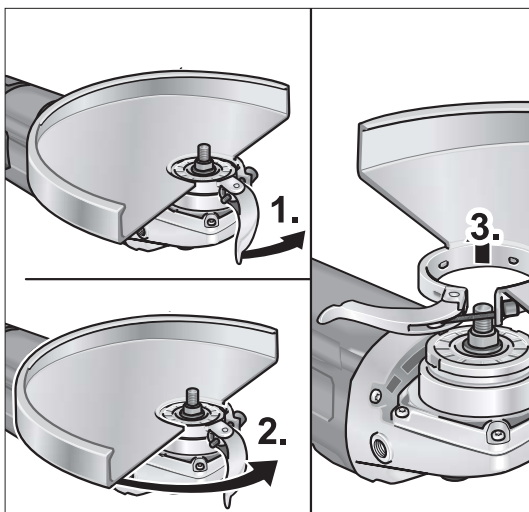

FLEX

ELEKTROWERKZEUGE

DCG AG 230

DCG AG 230 471.895

L21-6 230
L24-6 230
L26-6 230
(L2100)
(L2200)

DCG AG 230 / 471.895

DCG AG 230 / 471.895