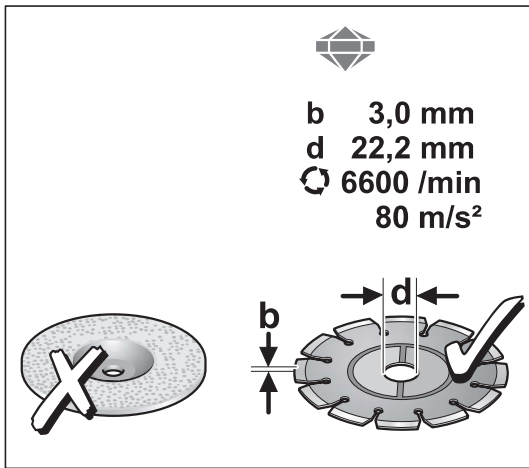

FLEX

ELEKTROWERKZEUGE

DCG AG 230

DCG AG 230 471.895

L21-6 230
L24-6 230
L26-6 230
(L2100)
(L2200)

DCG AG 230 / 471.895

DCG AG 230 / 471.895