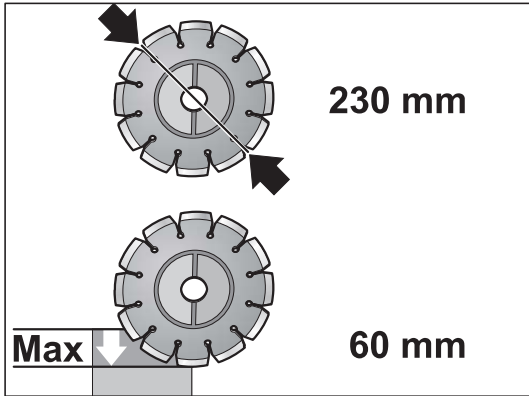

FLEX

ELEKTROWERKZEUGE

DCG AG 230

DCG AG 230 471.895

L21-6 230
L24-6 230
L26-6 230
(L2100)
(L2200)

DCG AG 230 / 471.895

DCG AG 230 / 471.895