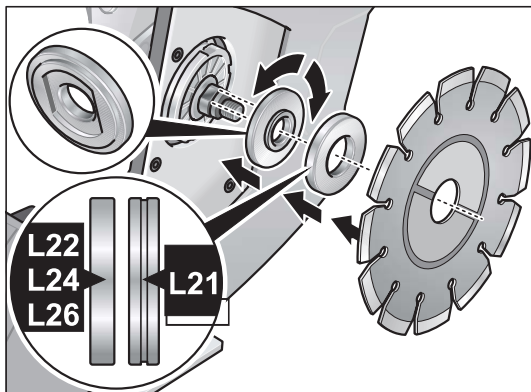

FLEX

ELEKTROWERKZEUGE

DCG AG 230

DCG AG 230 471.895

L21-6 230
L24-6 230
L26-6 230
(L2100)
(L2200)

DCG AG 230 / 471.895

DCG AG 230 / 471.895