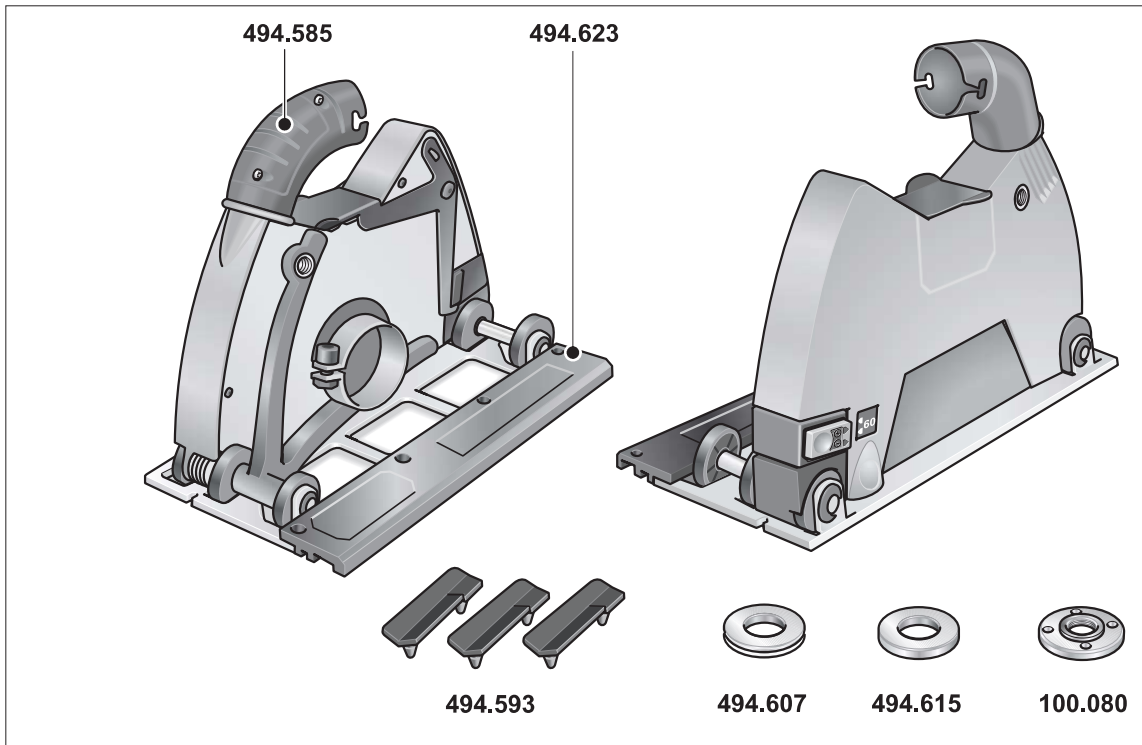

FLEX

ELEKTROWERKZEUGE

DCG AG 230

DCG AG 230 471.895

L21-6 230
L24-6 230
L26-6 230
(L2100)
(L2200)

DCG AG 230 / 471.895

DCG AG 230 / 471.895