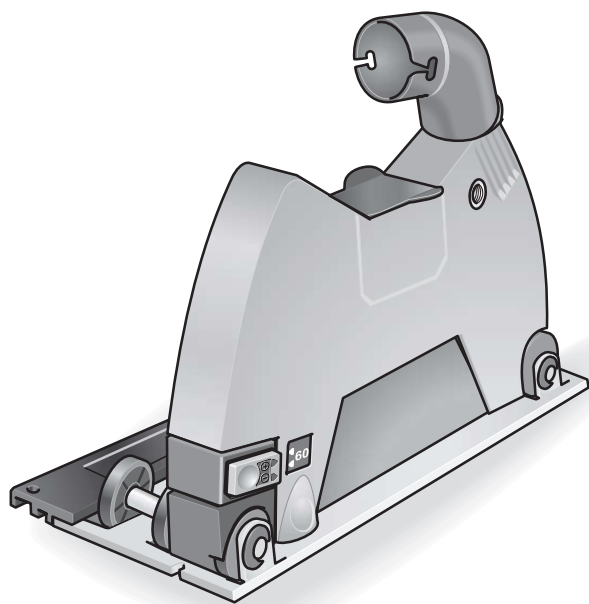

FLEX

ELEKTROWERKZEUGE

DCG AG 230

DCG AG 230 471.895

L21-6 230
L24-6 230
L26-6 230
(L2100)
(L2200)

DCG AG 230 / 471.895

DCG AG 230 / 471.895