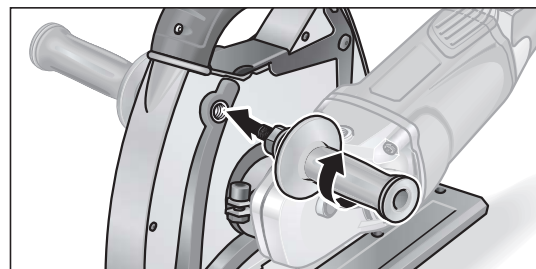

FLEX

ELEKTROWERKZEUGE

DCG AG 230

DCG AG 230 471.895

L21-6 230
L24-6 230
L26-6 230
(L2100)
(L2200)

DCG AG 230 / 471.895

DCG AG 230 / 471.895