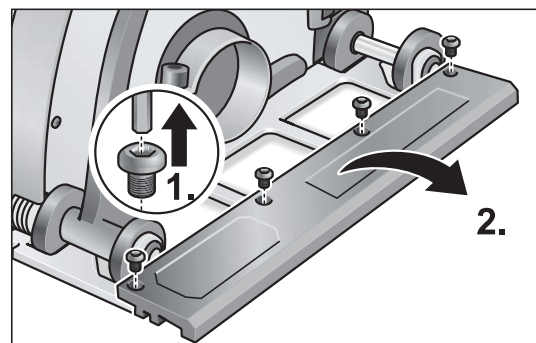

FLEX

ELEKTROWERKZEUGE

DCG AG 230

DCG AG 230 471.895

L21-6 230
L24-6 230
L26-6 230
(L2100)
(L2200)

DCG AG 230 / 471.895

DCG AG 230 / 471.895