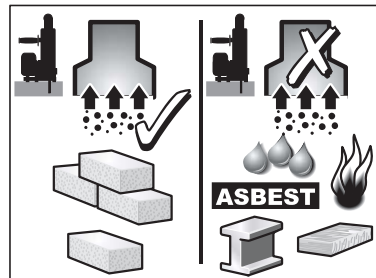

FLEX

ELEKTROWERKZEUGE

DCG AG 230

DCG AG 230 471.895

L21-6 230
L24-6 230
L26-6 230
(L2100)
(L2200)

DCG AG 230 / 471.895

DCG AG 230 / 471.895