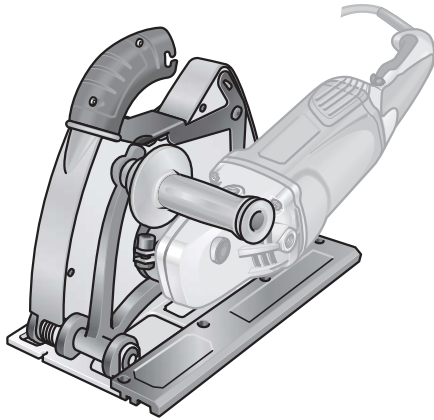

FLEX

ELEKTROWERKZEUGE

DCG AG 230

DCG AG 230 471.895

L21-6 230
L24-6 230
L26-6 230
(L2100)
(L2200)

DCG AG 230 / 471.895

DCG AG 230 / 471.895