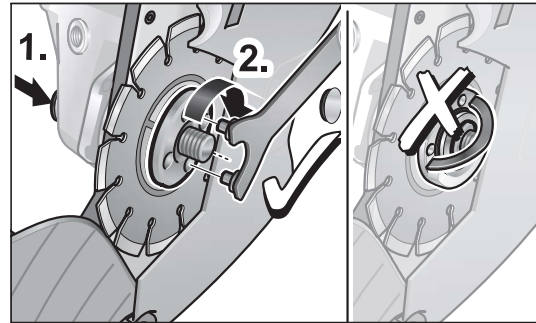

FLEX

ELEKTROWERKZEUGE

DCG AG 230

DCG AG 230 471.895

L21-6 230
L24-6 230
L26-6 230
(L2100)
(L2200)

DCG AG 230 / 471.895

DCG AG 230 / 471.895