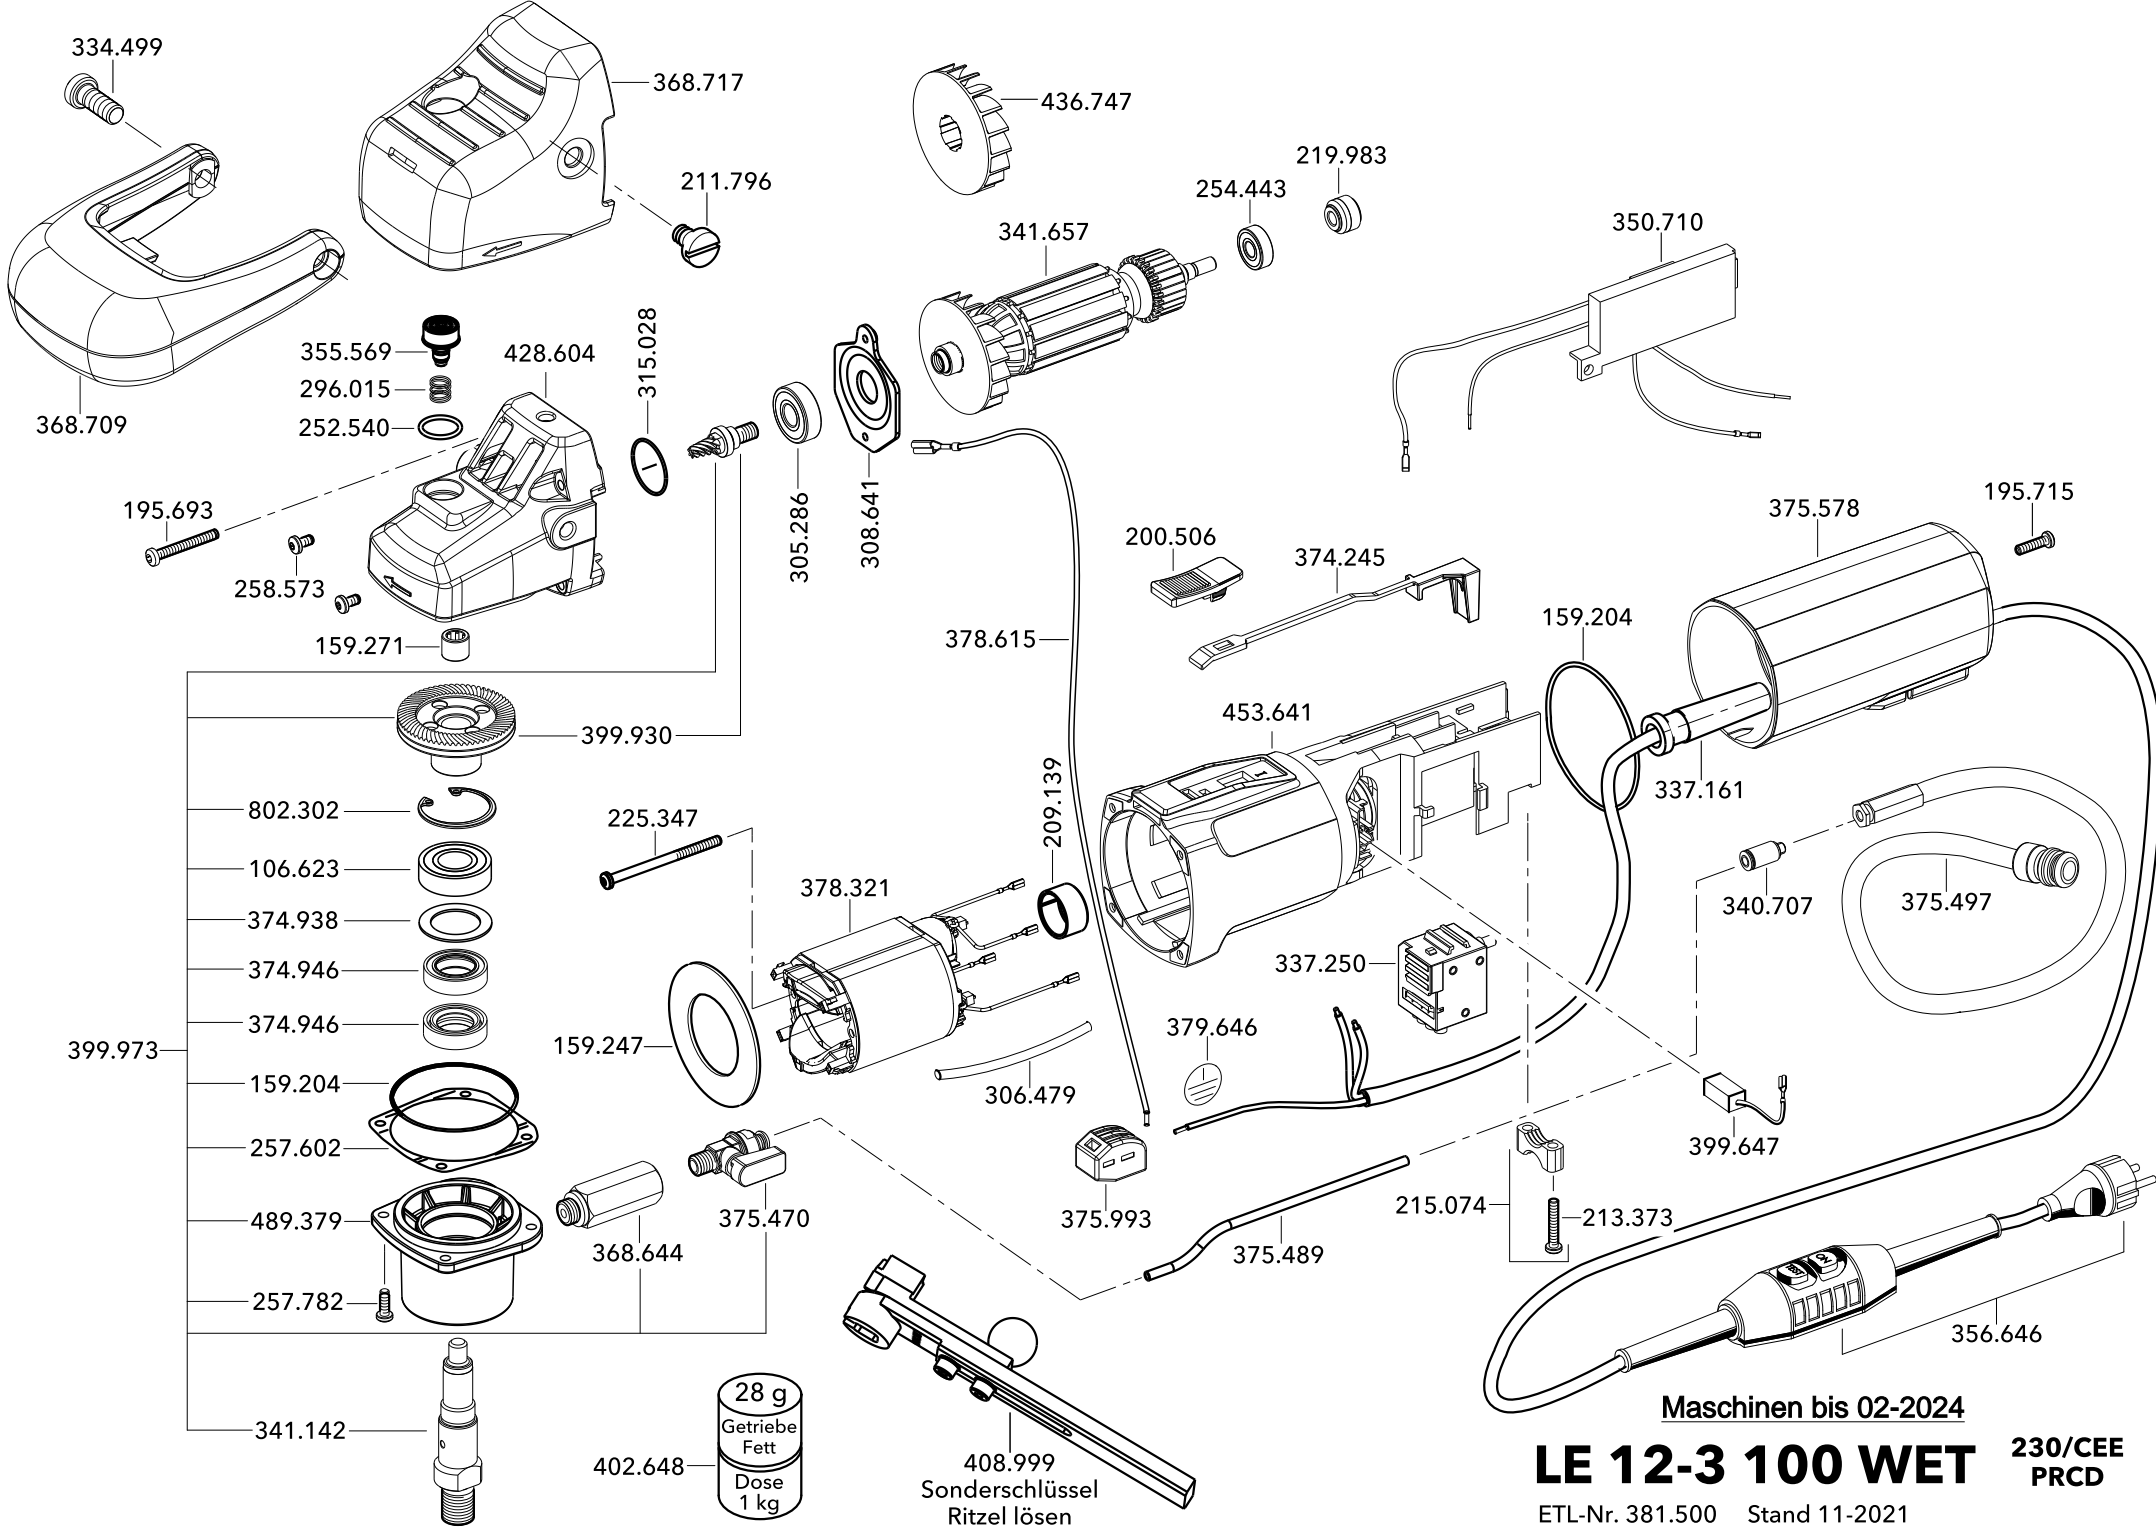

28 g  
Getriebe  
Fett  
Dose  
1 kg  
402.648

28 g  
Gear  
grease  
Can  
1 kg  
402.648

408.999  
Sonderschlüssel  
Ritzel lösen

**Maschinen ab 03-2024**  
**LE 12-3 100 WET** **230/CEE**  
**PRCD**

Zeichng.-Nr. 381.500 Datum 03-2024  
Drawing-no. 381.500 date 03-2024

Maschinen bis 02-2024

# LE 12-3 100 WET

230/CEE  
PRCD

ETL-Nr. 381.500 Stand 11-2021