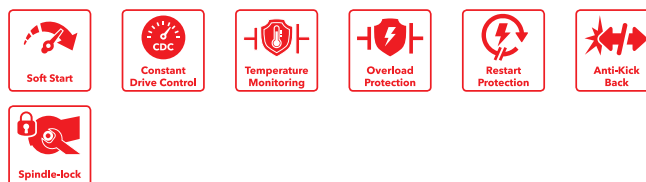

LE 15-11 125

Smerigliatrice angolare 1500 watt a velocità regolabile, 125 mm

Numero d'ordine 447722

GTIN 4030293197329

- + Microprocessore per l'avvio progressivo della macchina, blocco contro le partenze dopo l'interruzione della corrente, controllo della temperatura, elettronica con stabilizzazione del numero di giri
- + Motore ad alto rendimento per elevate prestazioni
- + Anti-Kickback, disinserisce il motore in caso di blocco del disco
- + Maggiore durata grazie al raffreddamento ottimizzato ed alla nuova tipologia dei carboncini
- + Ottima protezione antipolvere di motore e ingranaggi
- + Forma compatta ed ergonomica
- + Presa più ergonomica grazie alla impugnatura supplementare inclinata
- + Cuffia di protezione regolabile senza chiavi
- + Interruttore scorrevole con arresto
- + Arresto dell'albero porta accessorio
- + Particolarmente indicata per lavorazioni universali di acciaio e metallo nell'edilizia, ristrutturazione e presso le carrozzerie e carpenterie meccaniche
- + Impugnatura SoftVib antivibrante con chiave brevettata integrata per dado di serraggio
- + Nota: nella scelta degli accessori tenere conto della velocità massima dell'utensile

Dati tecnici

Potenza assorbita	1500 W
Potenza erogata	960 W
Tensione	230 V
Frequenza	50/60 Hz
Max. diametro disco	125 mm
Numero di giri a vuoto	2800 - 11500 g/min
Attacco utensile levigatrice angolare	M14
Lunghezza cavo	4,0 m
Dimensioni LxLaxA	310 x 75 x 105 mm
Peso	2,3 kg