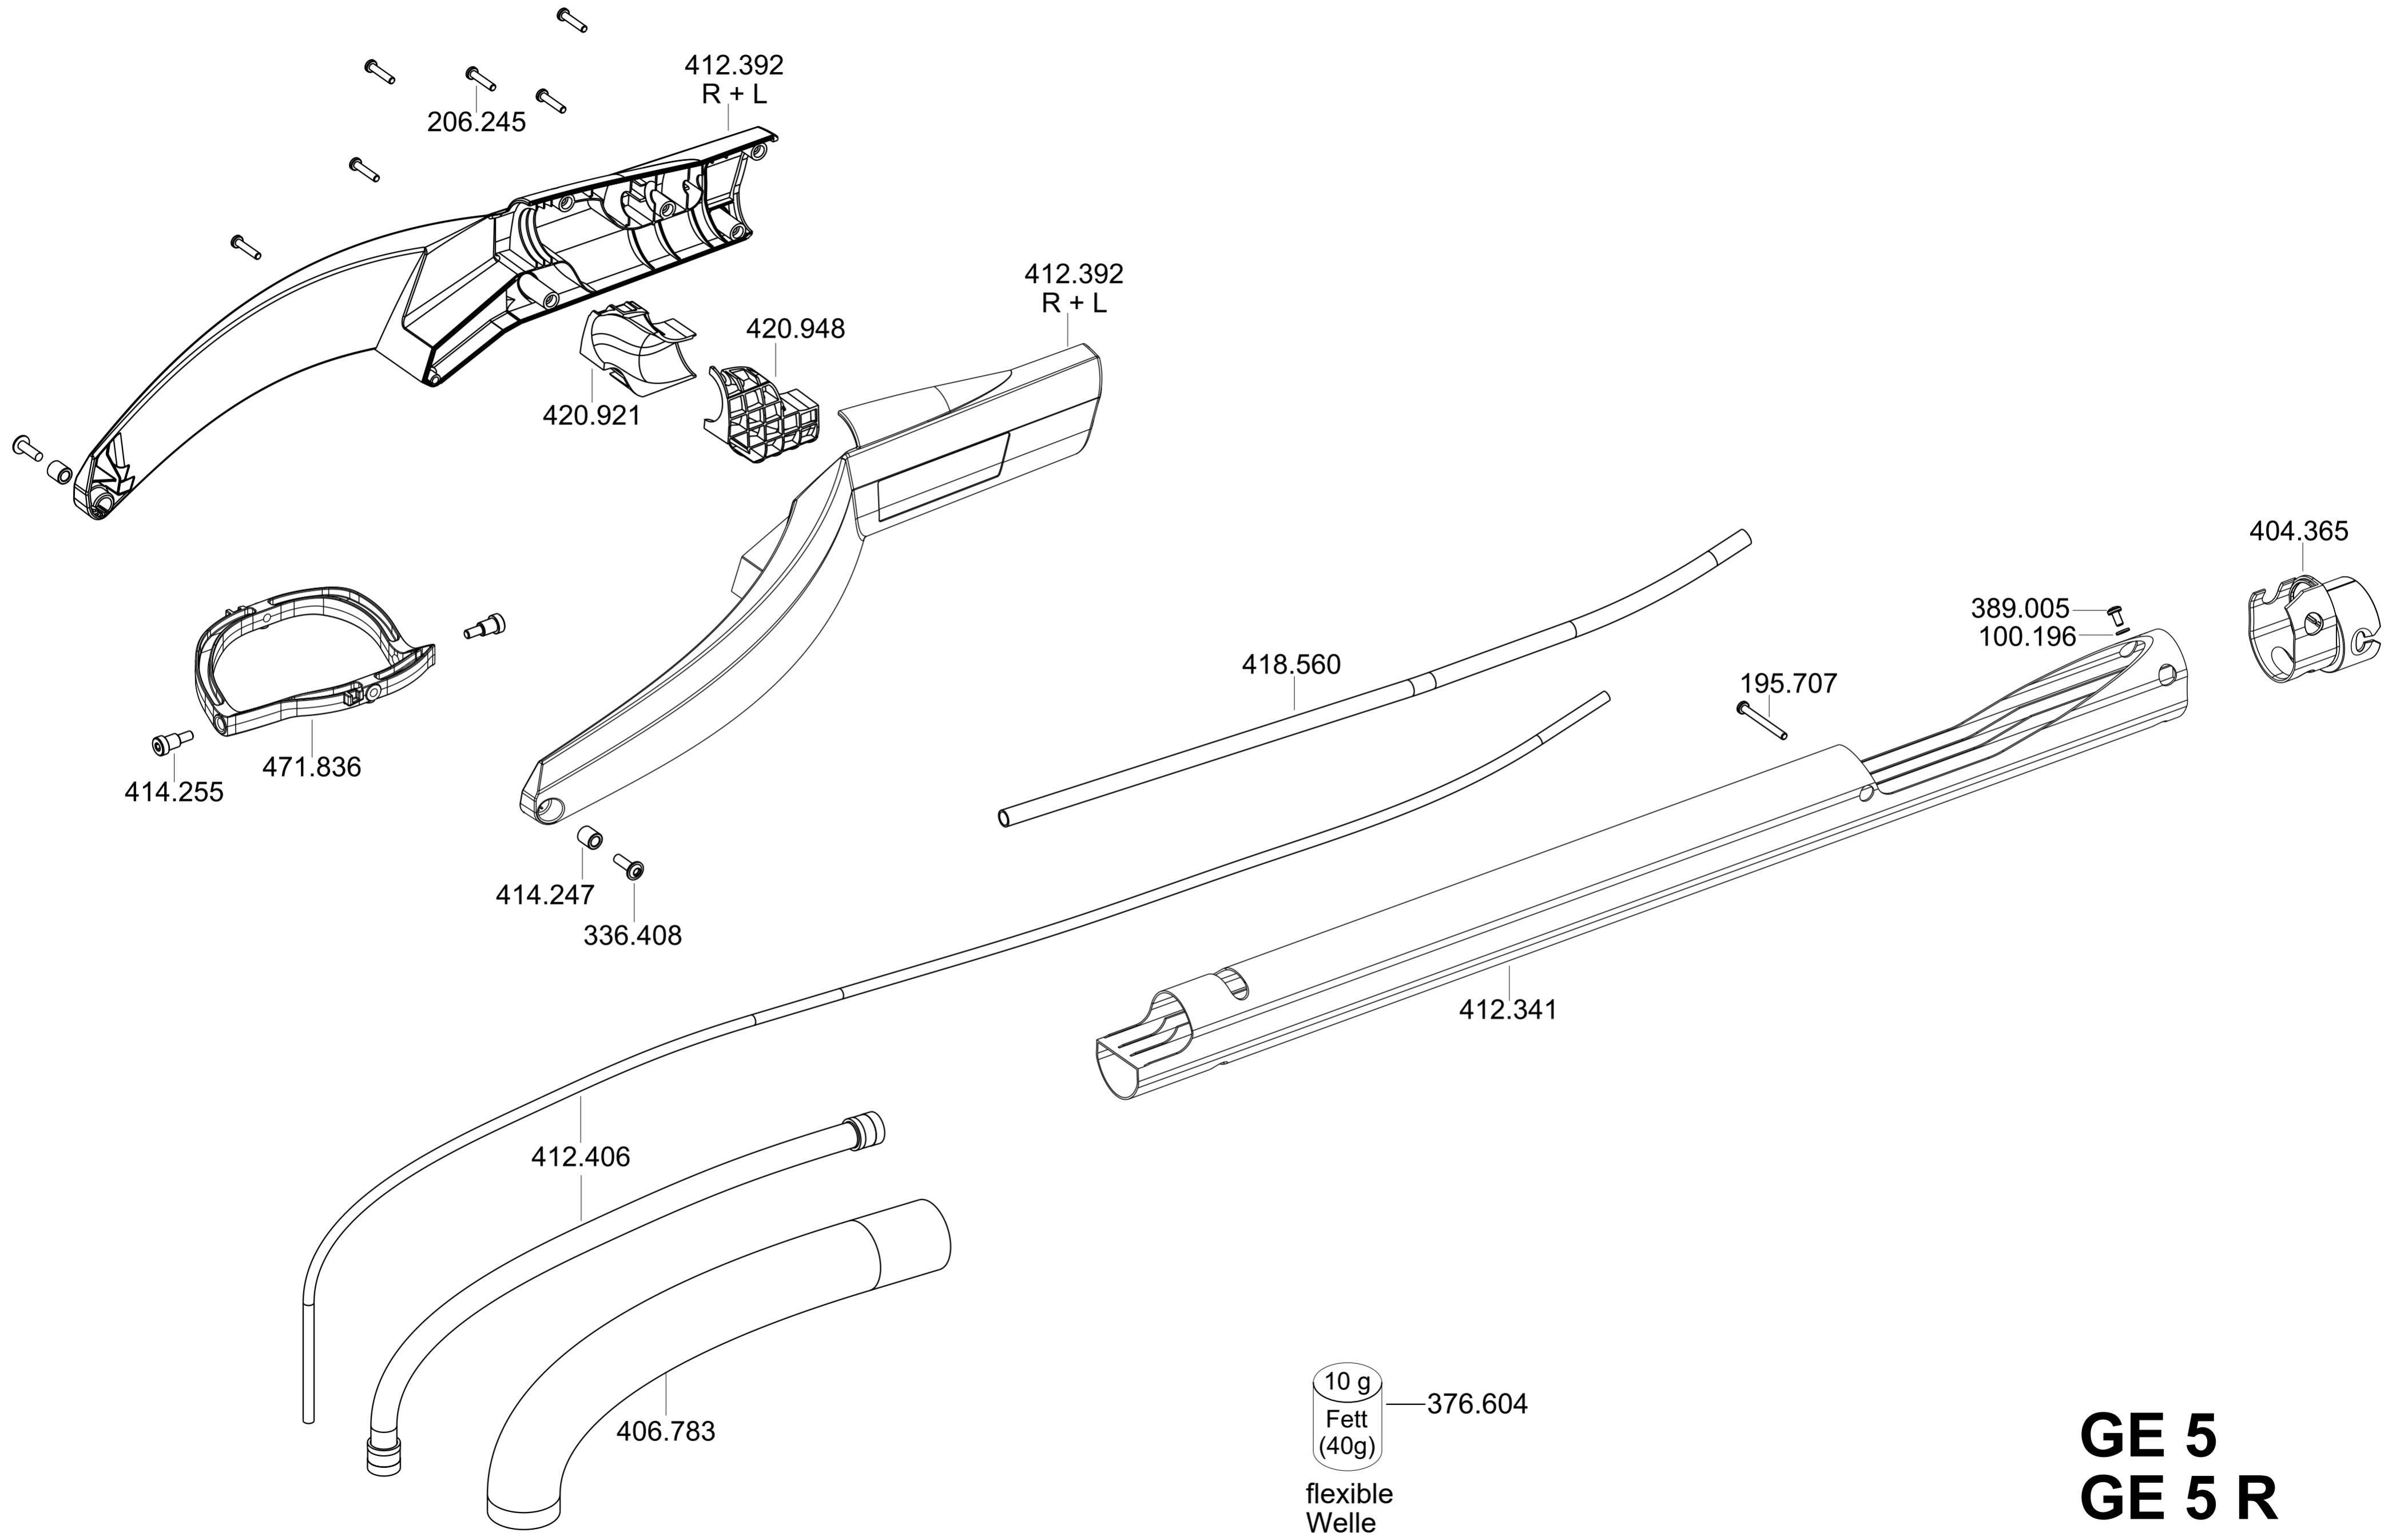

**GE 5**  
**GE 5 R**

# GE 5 GE 5 R

Teile-Nr. 407.208 Blatt 2  
Stand 11/19

# Randnahschleifkopf GE 5 R

# Rundschleifkopf GE 5