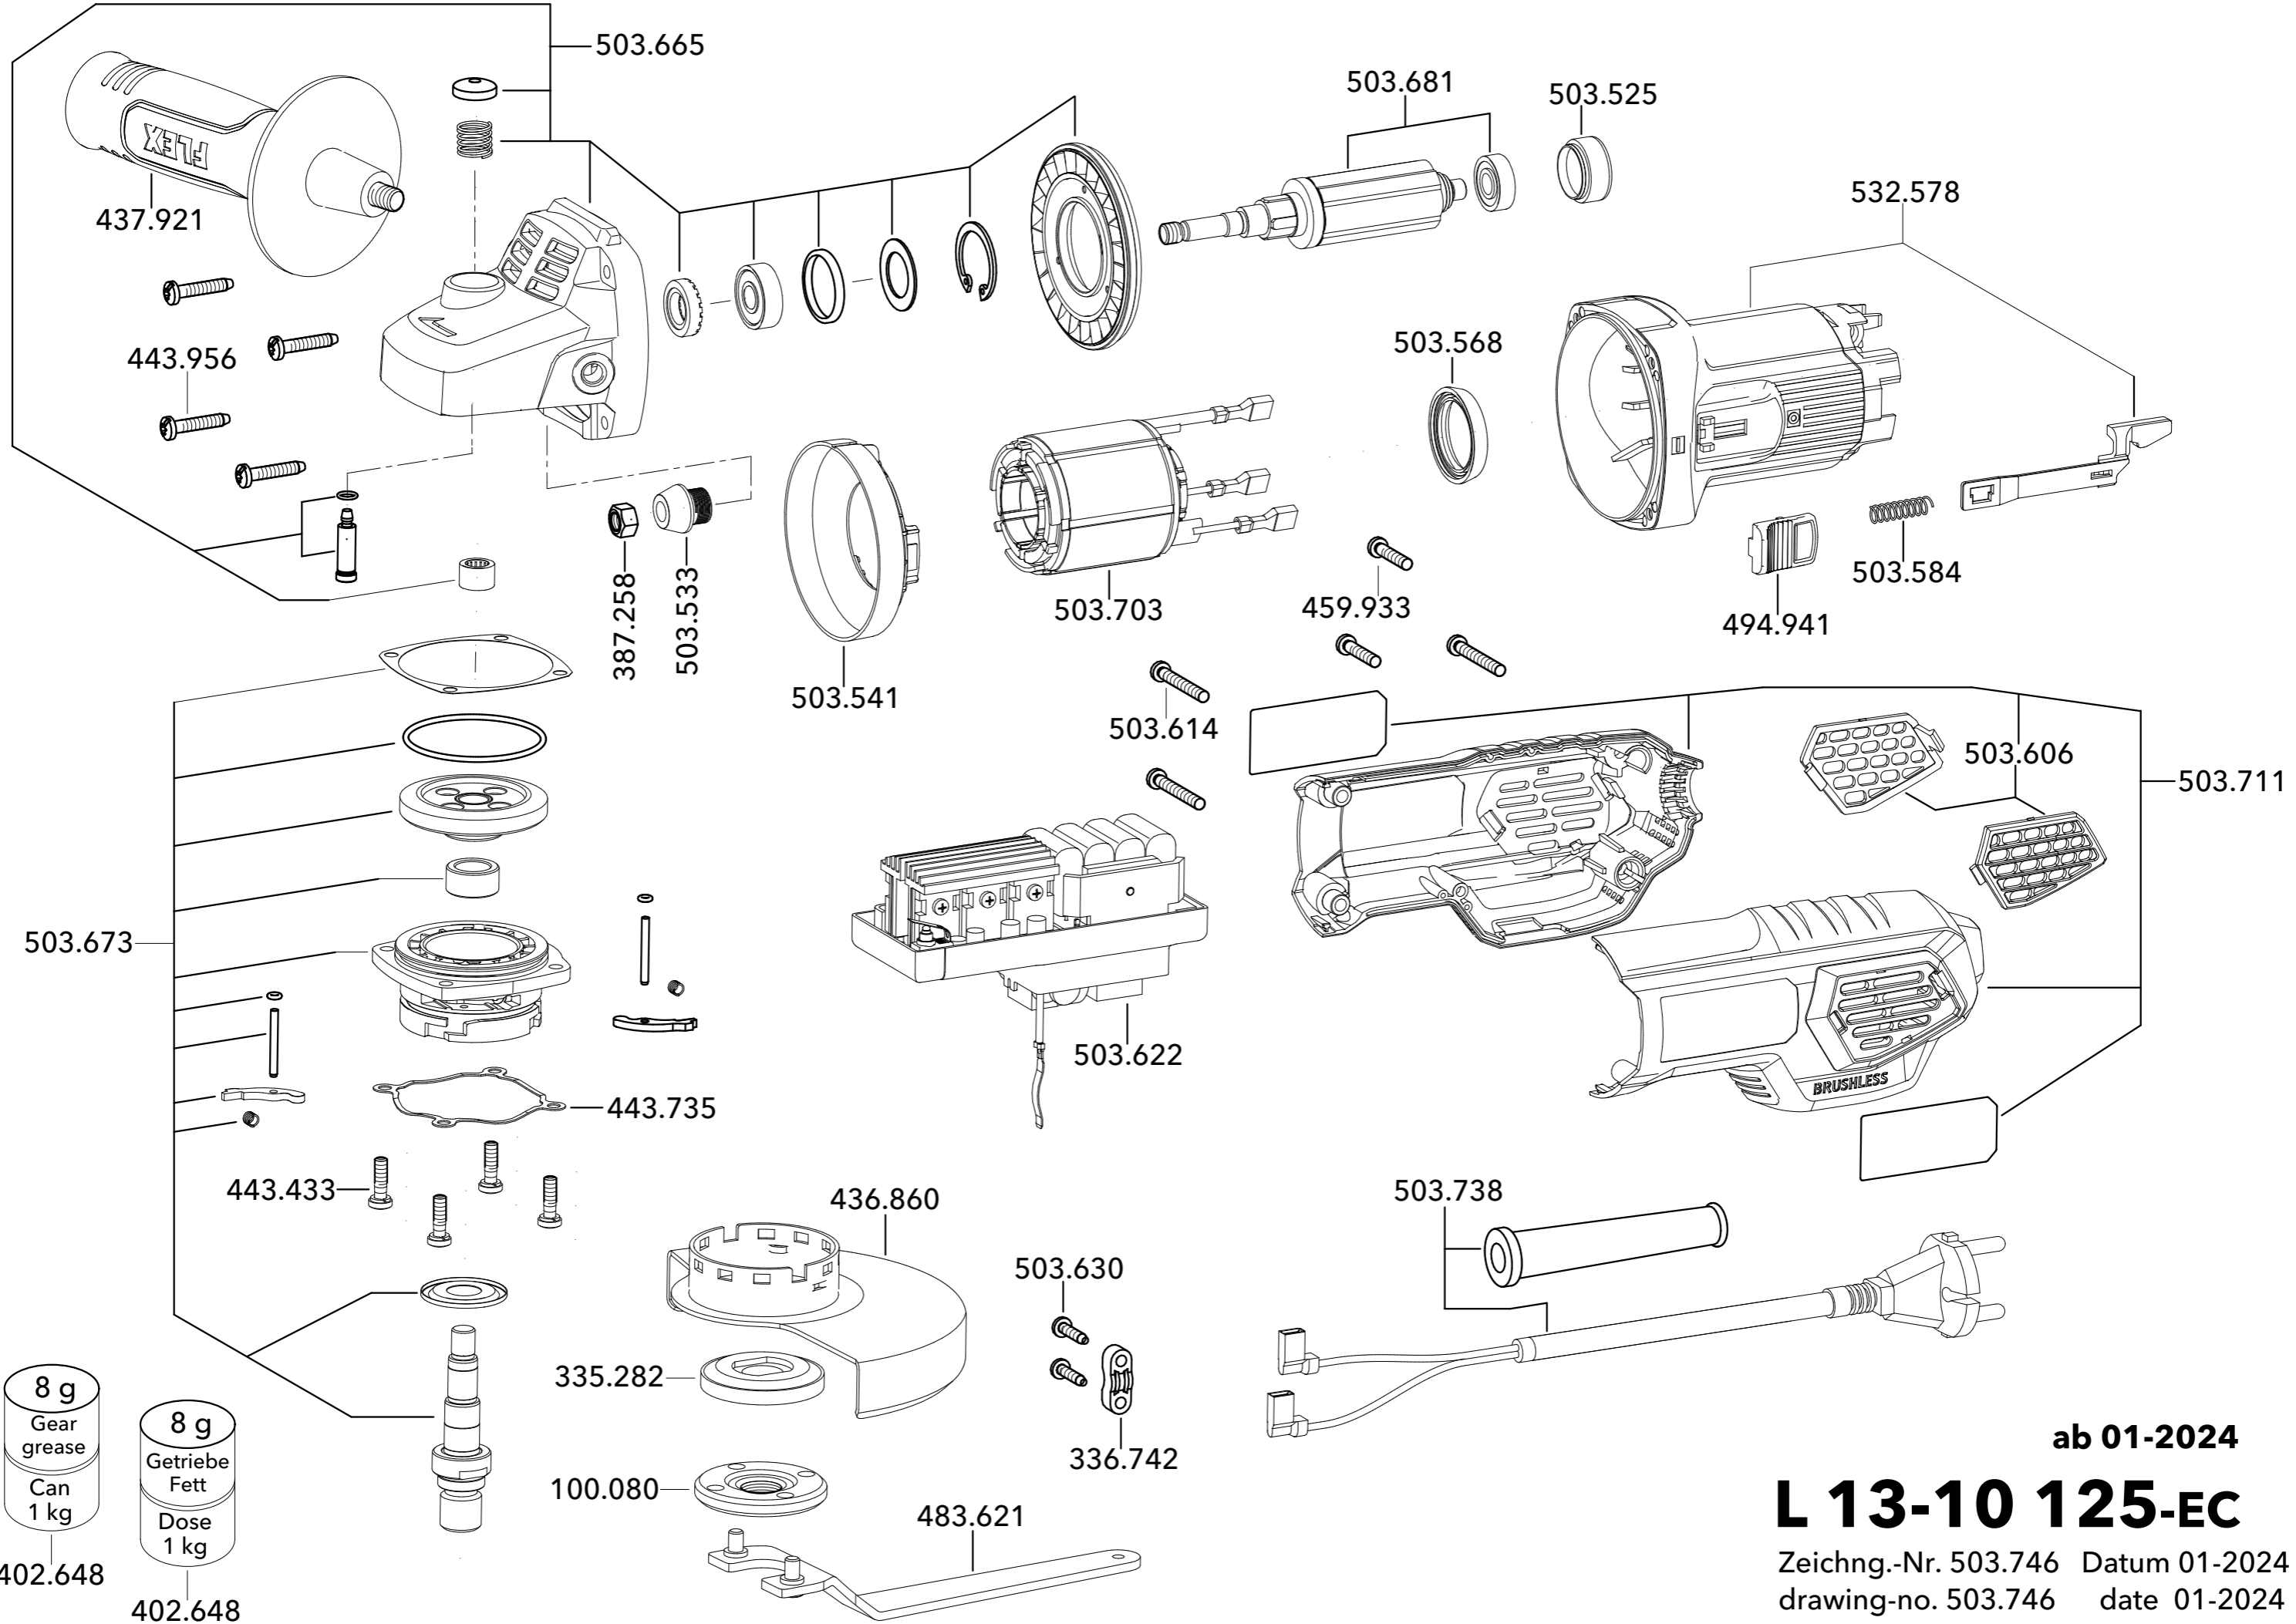

L 13-10 125 -EC

ETL-Nr. 503.746 Stand 08.2020

ab 01-2024

L 13-10 125-EC

Zeichng.-Nr. 503.746 Datum 01-2024
 drawing-no. 503.746 date 01-2024