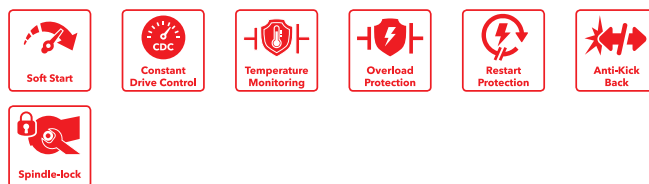

L 15-11 125

Smerigliatrice angolare 1500 watt con eccezionale capacità di asportazione, 125 mm

Numero d'ordine 447692

GTIN 4030293197312

- + Microprocessore per l'avvio progressivo della macchina, blocco contro le partenze dopo l'interruzione della corrente, controllo della temperatura, elettronica con stabilizzazione del numero di giri
- + Motore ad alto rendimento per elevate prestazioni
- + Anti-Kickback, disinserisce il motore in caso di blocco del disco
- + Maggiore durata grazie al raffreddamento ottimizzato ed alla nuova tipologia dei carboncini
- + Ottima protezione antipolvere di motore e ingranaggi
- + Forma compatta ed ergonomica
- + Presa più ergonomica grazie alla impugnatura supplementare inclinata
- + Cuffia di protezione regolabile senza chiavi
- + Interruttore scorrevole con arresto
- + Arresto dell'albero porta accessorio
- + Particolarmente indicata per lavorazioni universali di acciaio e metallo nell'edilizia, ristrutturazione e presso le carrozzerie e carpenterie meccaniche
- + Impugnatura SoftVib antivibrante con chiave brevettata integrata per dado di serraggio

Dati tecnici

Potenza assorbita	1500 W
Potenza erogata	960 W
Tensione	230 V
Frequenza	50/60 Hz
Max. diametro disco	125 mm
Numero di giri a vuoto	11500 g/min
Attacco utensile levigatrice angolare	M14
Lunghezza cavo	4,0 m
Dimensioni LxLaxA	310 x 75 x 105 mm
Peso	2,3 kg