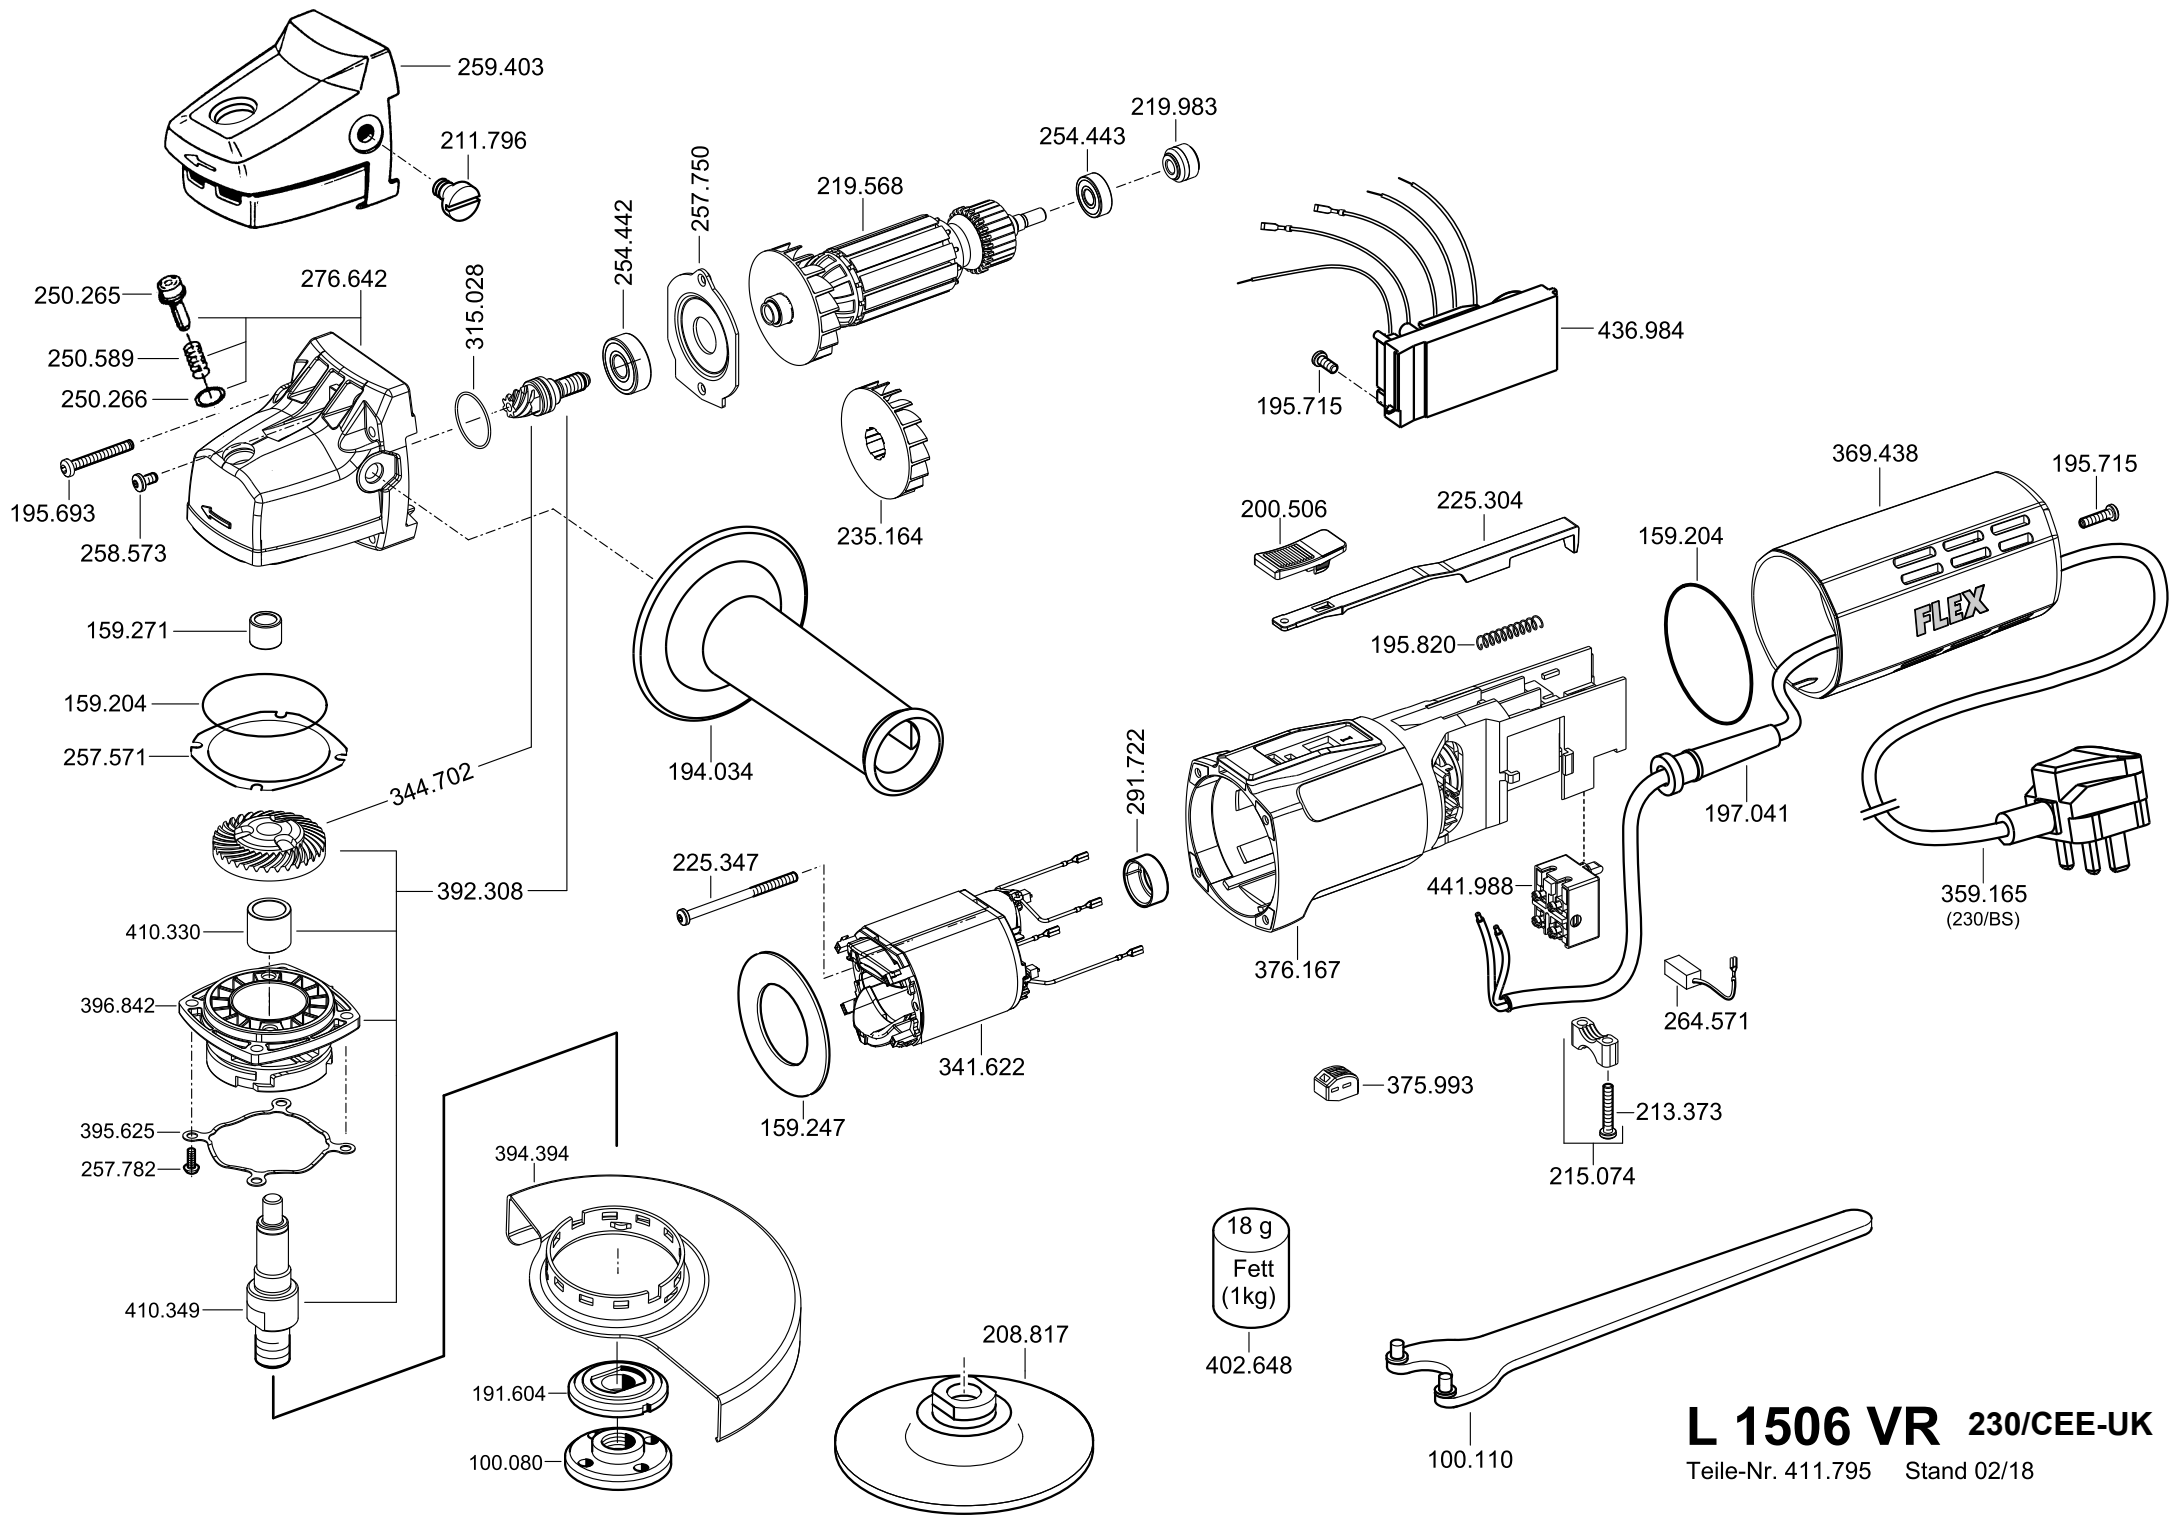

L 1506 VR 230/CEE-UK

Teile-Nr. 324.280 Printed in Germany 10/10

L 1506 VR 230/CEE-UK

ETL-Nr. 324.280 status-date 05.2011

L 1506 VR 230/CEE-UK

Teile-Nr. 411.795 Printed 02/16

L 1506 VR 230/CEE-UK

Teile-Nr. 411.795 Stand 02/18

L 1506 VR 230/CEE-UK

Teile-Nr. 411.795 Stand 01/20

L 1506 VR 230/CEE-UK

Teile-Nr 324.280 status-date 07.2020

L 1506 VR 230/CEE-UK

ETL-Nr. 411.795 Stand 11.2020
status-date 11.2020