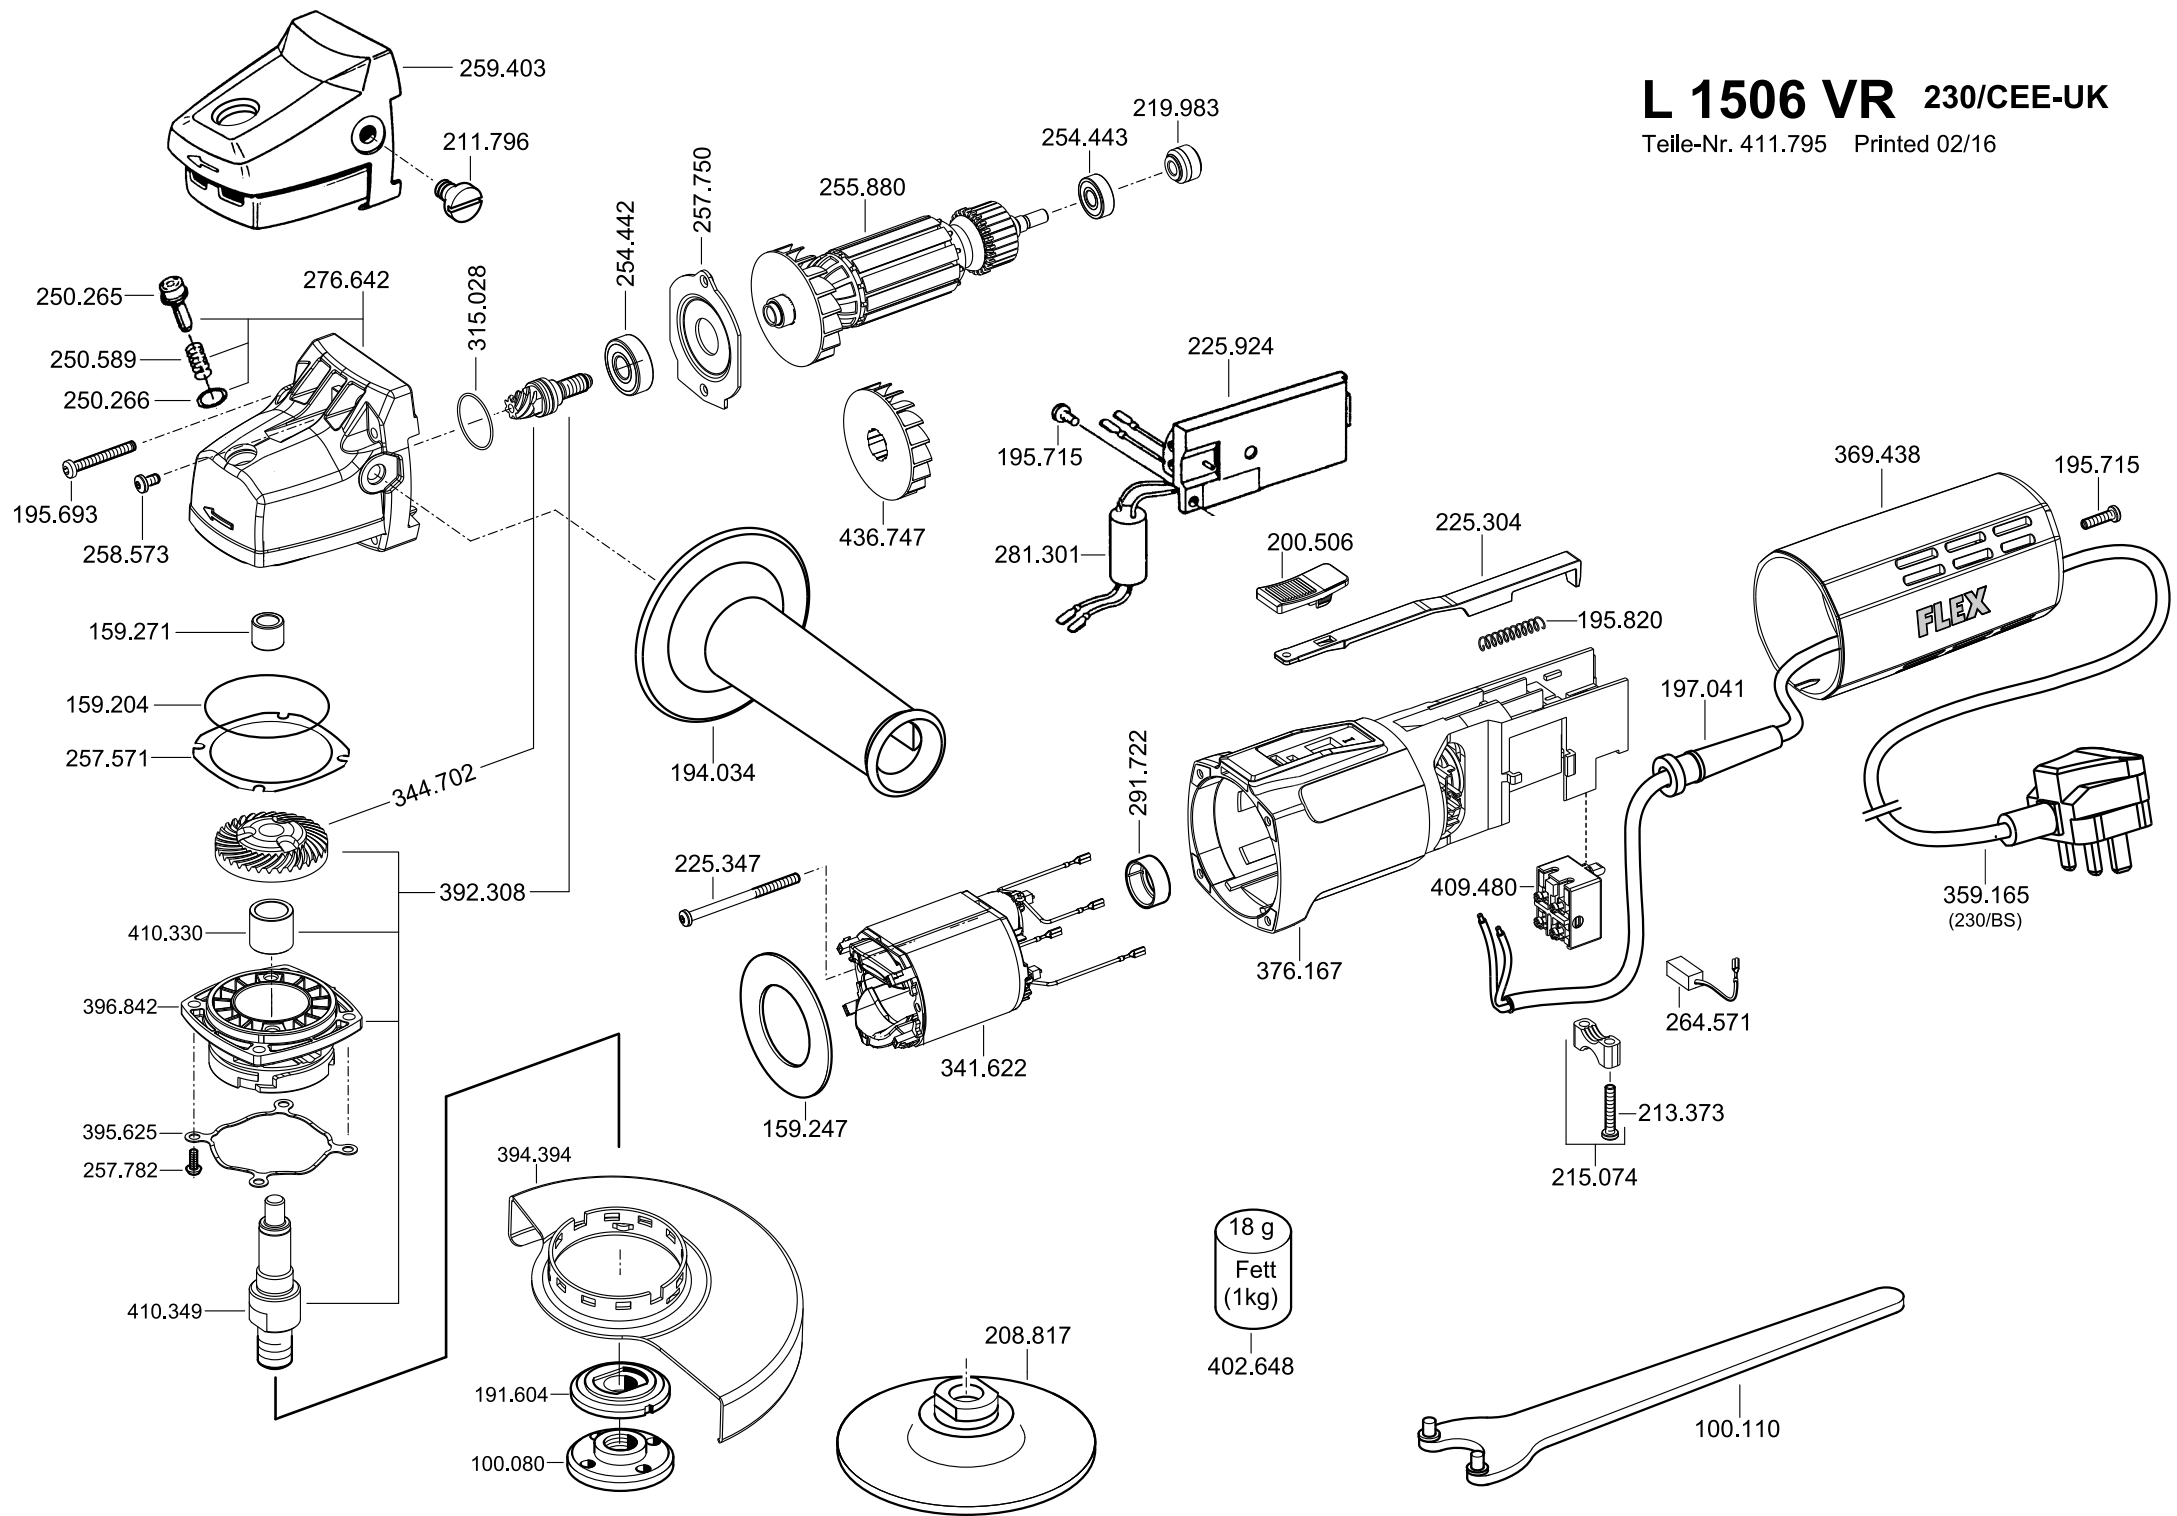

L 1506 VR 230/CEE-UK

Teile-Nr. 324.280 Printed in Germany 10/10

L 1506 VR 230/CEE-UK

ETL-Nr. 324.280 status-date 05.2011

L 1506 VR 230/CEE-UK

Teile-Nr. 411.795 Printed 02/16

L 1506 VR 230/CEE-UK

Teile-Nr. 411.795 Stand 02/18

L 1506 VR 230/CEE-UK

Teile-Nr. 411.795 Stand 01/20

L 1506 VR 230/CEE-UK

Teile-Nr 324.280 status-date 07.2020

L 1506 VR 230/CEE-UK

ETL-Nr. 411.795 Stand 11.2020
status-date 11.2020