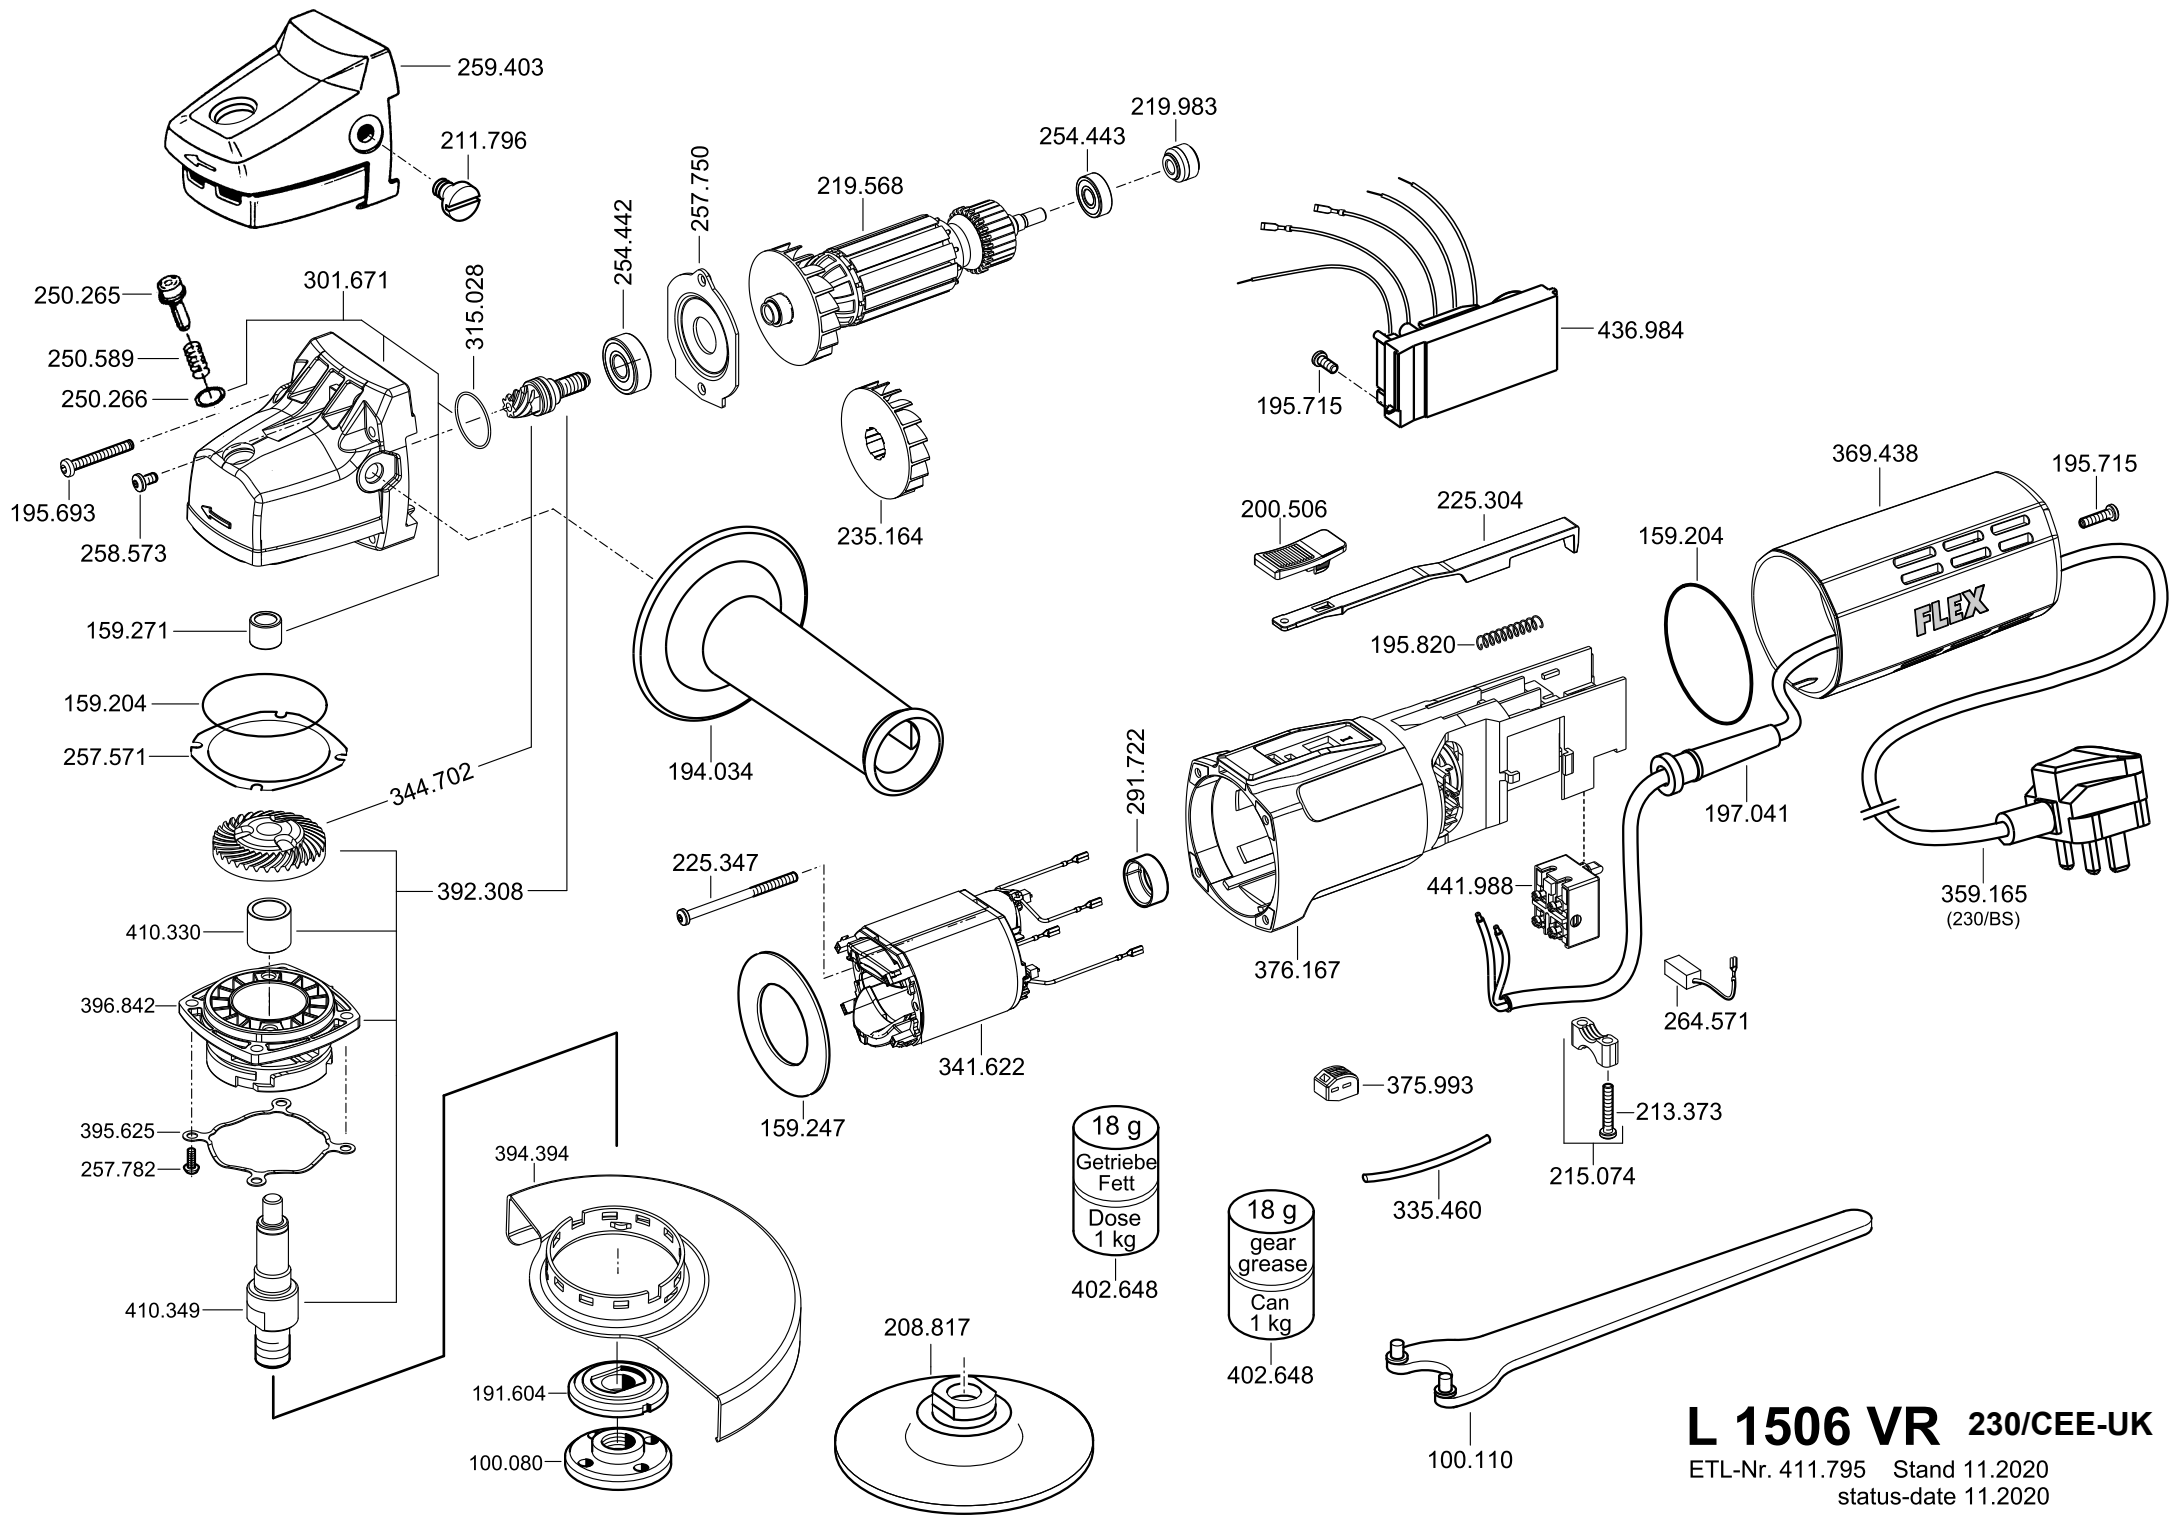

L 1506 VR 230/CEE-UK

Teile-Nr. 324.280 Printed in Germany 10/10

L 1506 VR 230/CEE-UK

ETL-Nr. 324.280 status-date 05.2011

L 1506 VR 230/CEE-UK

Teile-Nr. 411.795 Printed 02/16

L 1506 VR 230/CEE-UK

Teile-Nr. 411.795 Stand 02/18

L 1506 VR 230/CEE-UK

Teile-Nr. 411.795 Stand 01/20

L 1506 VR 230/CEE-UK

Teile-Nr 324.280 status-date 07.2020

L 1506 VR 230/CEE-UK

ETL-Nr. 411.795 Stand 11.2020
status-date 11.2020