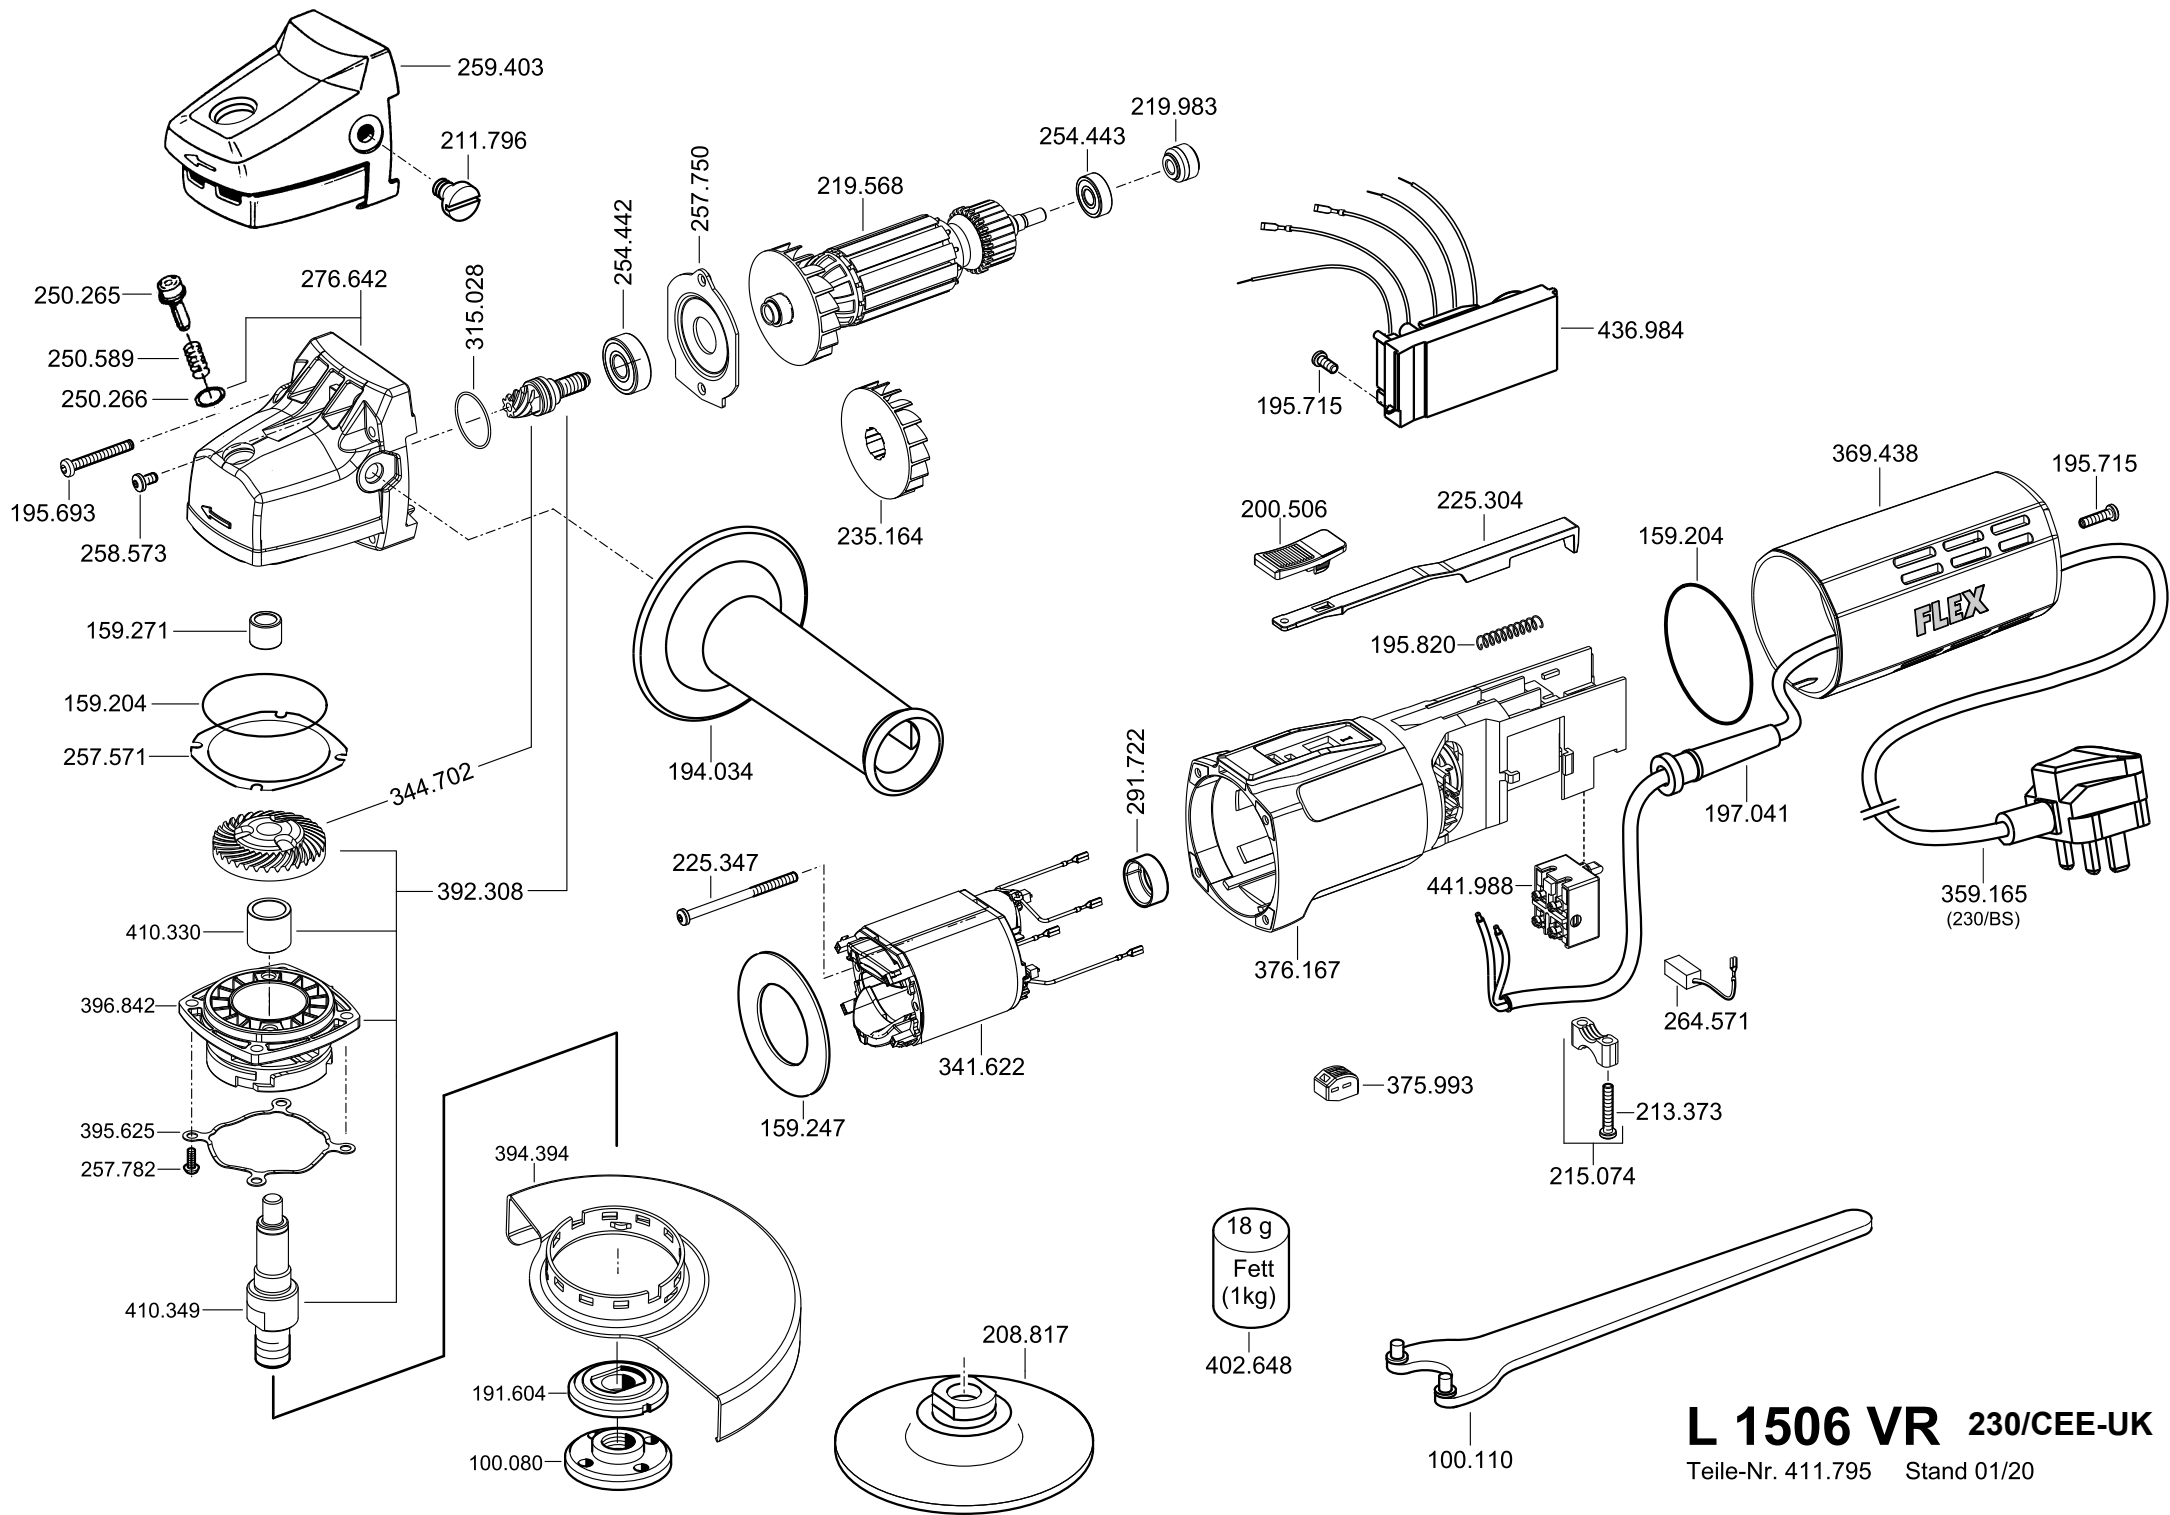

L 1506 VR 230/CEE-UK

Teile-Nr. 324.280 Printed in Germany 10/10

L 1506 VR 230/CEE-UK

ETL-Nr. 324.280 status-date 05.2011

L 1506 VR 230/CEE-UK

Teile-Nr. 411.795 Printed 02/16

L 1506 VR 230/CEE-UK

Teile-Nr. 411.795 Stand 02/18

L 1506 VR 230/CEE-UK

Teile-Nr. 411.795 Stand 01/20

L 1506 VR 230/CEE-UK

Teile-Nr 324.280 status-date 07.2020

L 1506 VR 230/CEE-UK

ETL-Nr. 411.795 Stand 11.2020
status-date 11.2020