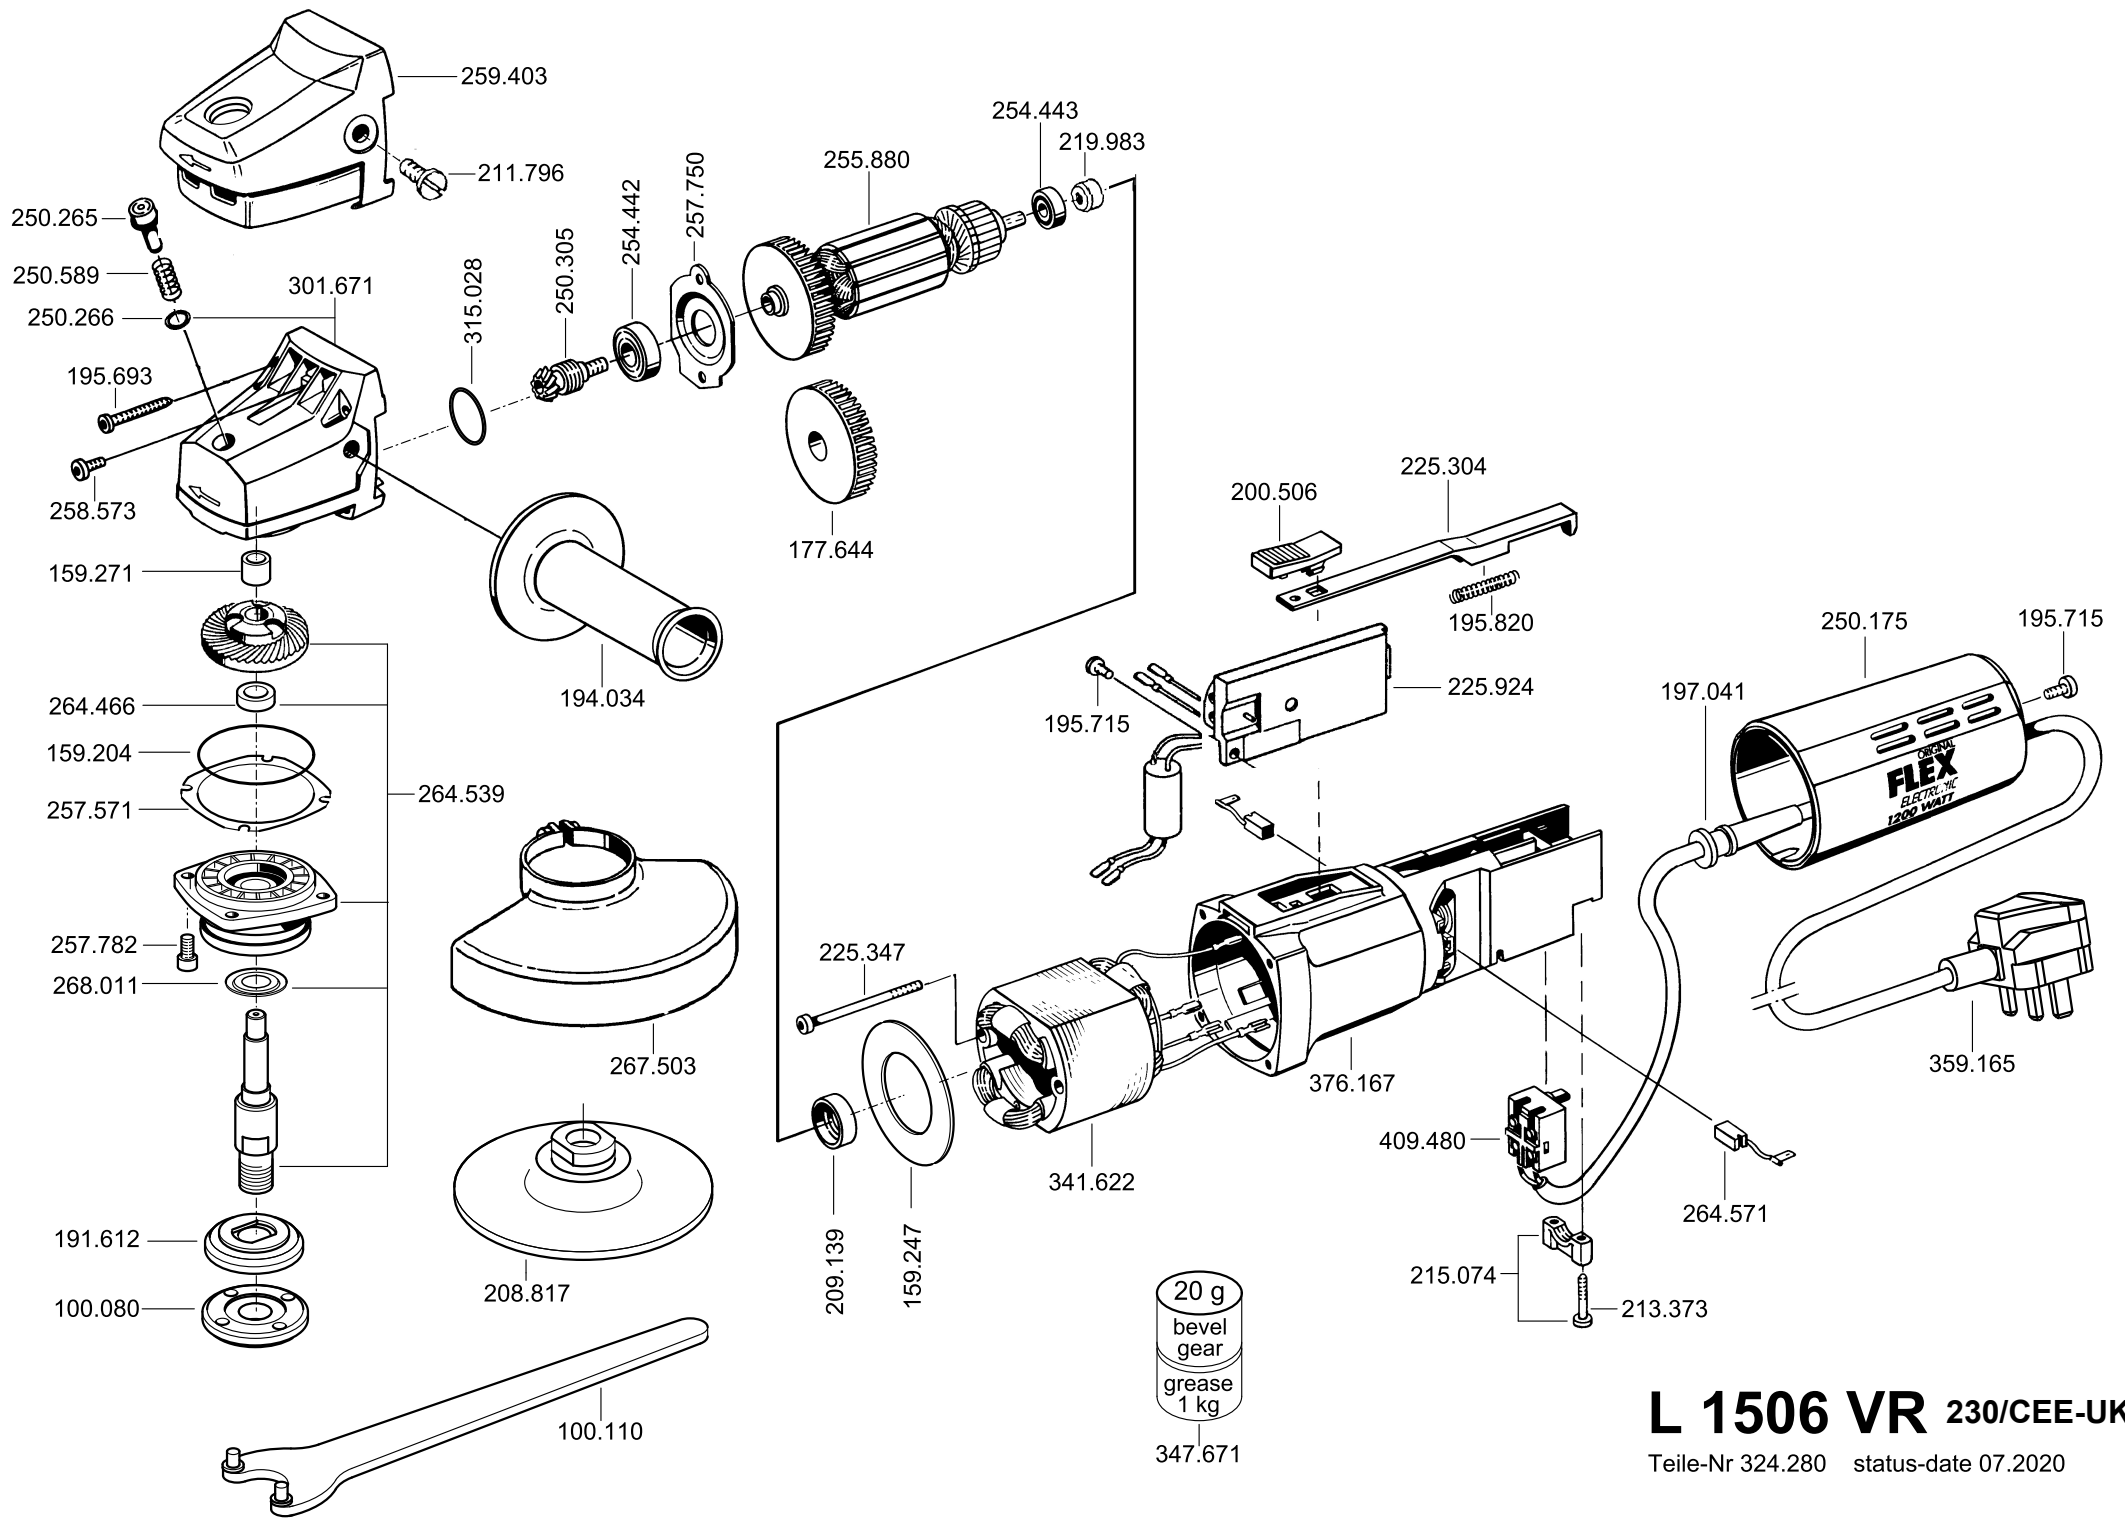

L 1506 VR 230/CEE-UK

Teile-Nr. 324.280 Printed in Germany 10/10

L 1506 VR 230/CEE-UK

ETL-Nr. 324.280 status-date 05.2011

L 1506 VR 230/CEE-UK

Teile-Nr. 411.795 Printed 02/16

L 1506 VR 230/CEE-UK

Teile-Nr. 411.795 Stand 02/18

L 1506 VR 230/CEE-UK

Teile-Nr. 411.795 Stand 01/20

L 1506 VR 230/CEE-UK

Teile-Nr 324.280 status-date 07.2020

L 1506 VR 230/CEE-UK

ETL-Nr. 411.795 Stand 11.2020
status-date 11.2020