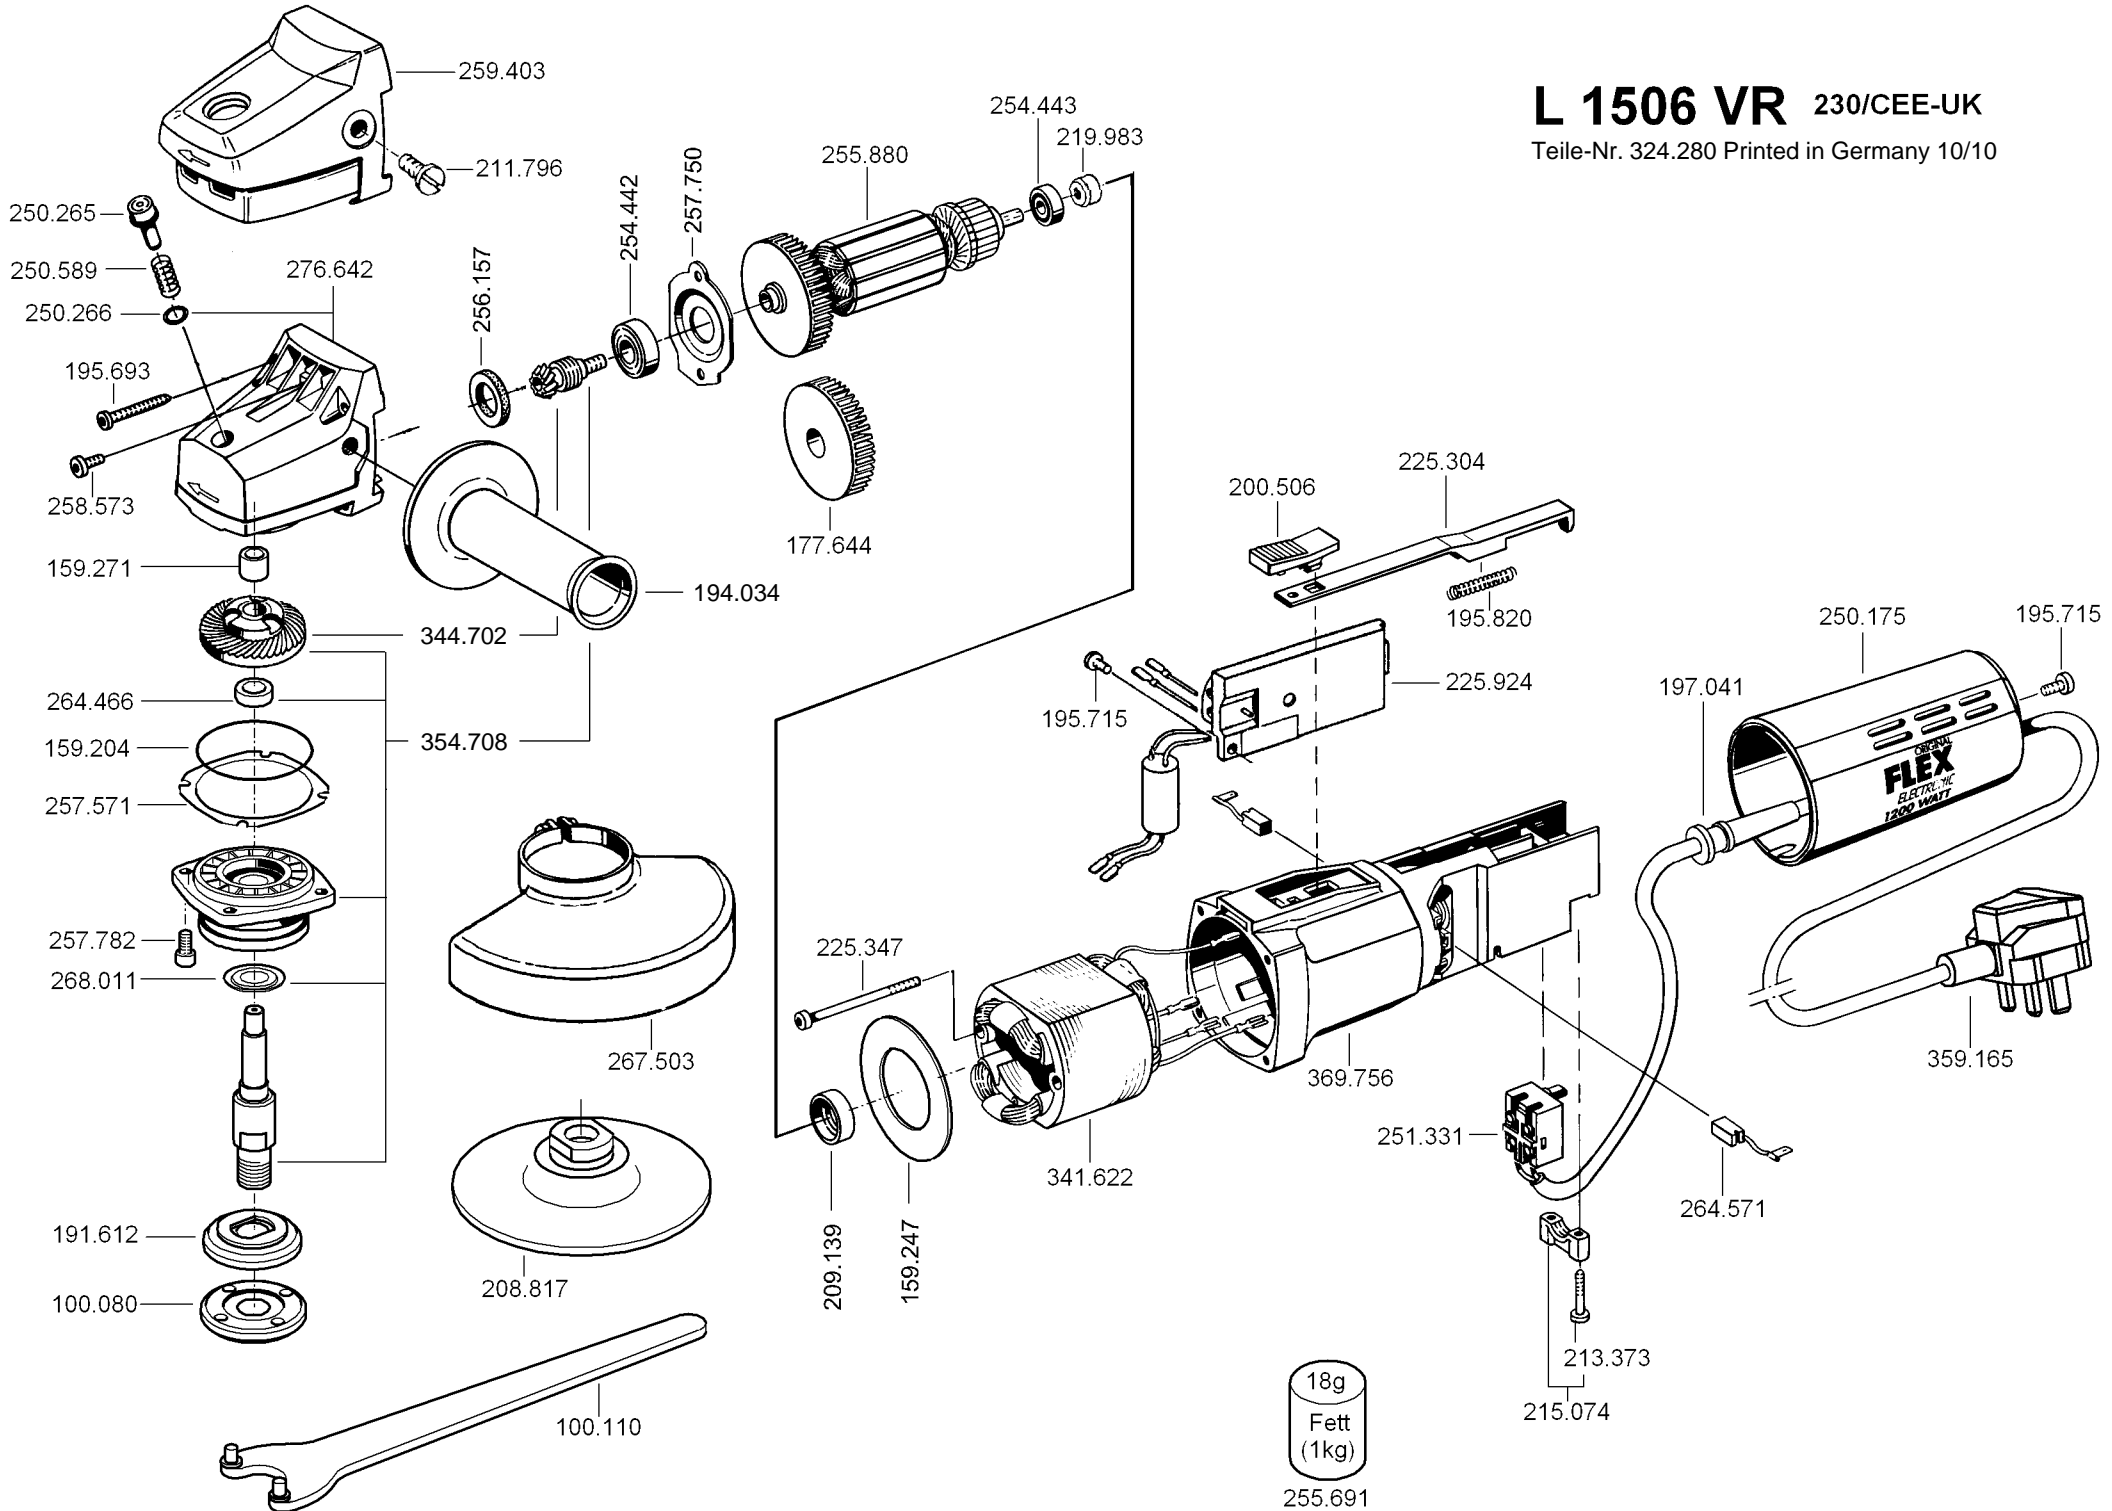

L 1506 VR 230/CEE-UK

Teile-Nr. 324.280 Printed in Germany 10/10

L 1506 VR 230/CEE-UK

ETL-Nr. 324.280 status-date 05.2011

L 1506 VR 230/CEE-UK

Teile-Nr. 411.795 Printed 02/16

L 1506 VR 230/CEE-UK

Teile-Nr. 411.795 Stand 02/18

L 1506 VR 230/CEE-UK

Teile-Nr. 411.795 Stand 01/20

L 1506 VR 230/CEE-UK

Teile-Nr 324.280 status-date 07.2020

L 1506 VR 230/CEE-UK

ETL-Nr. 411.795 Stand 11.2020
status-date 11.2020