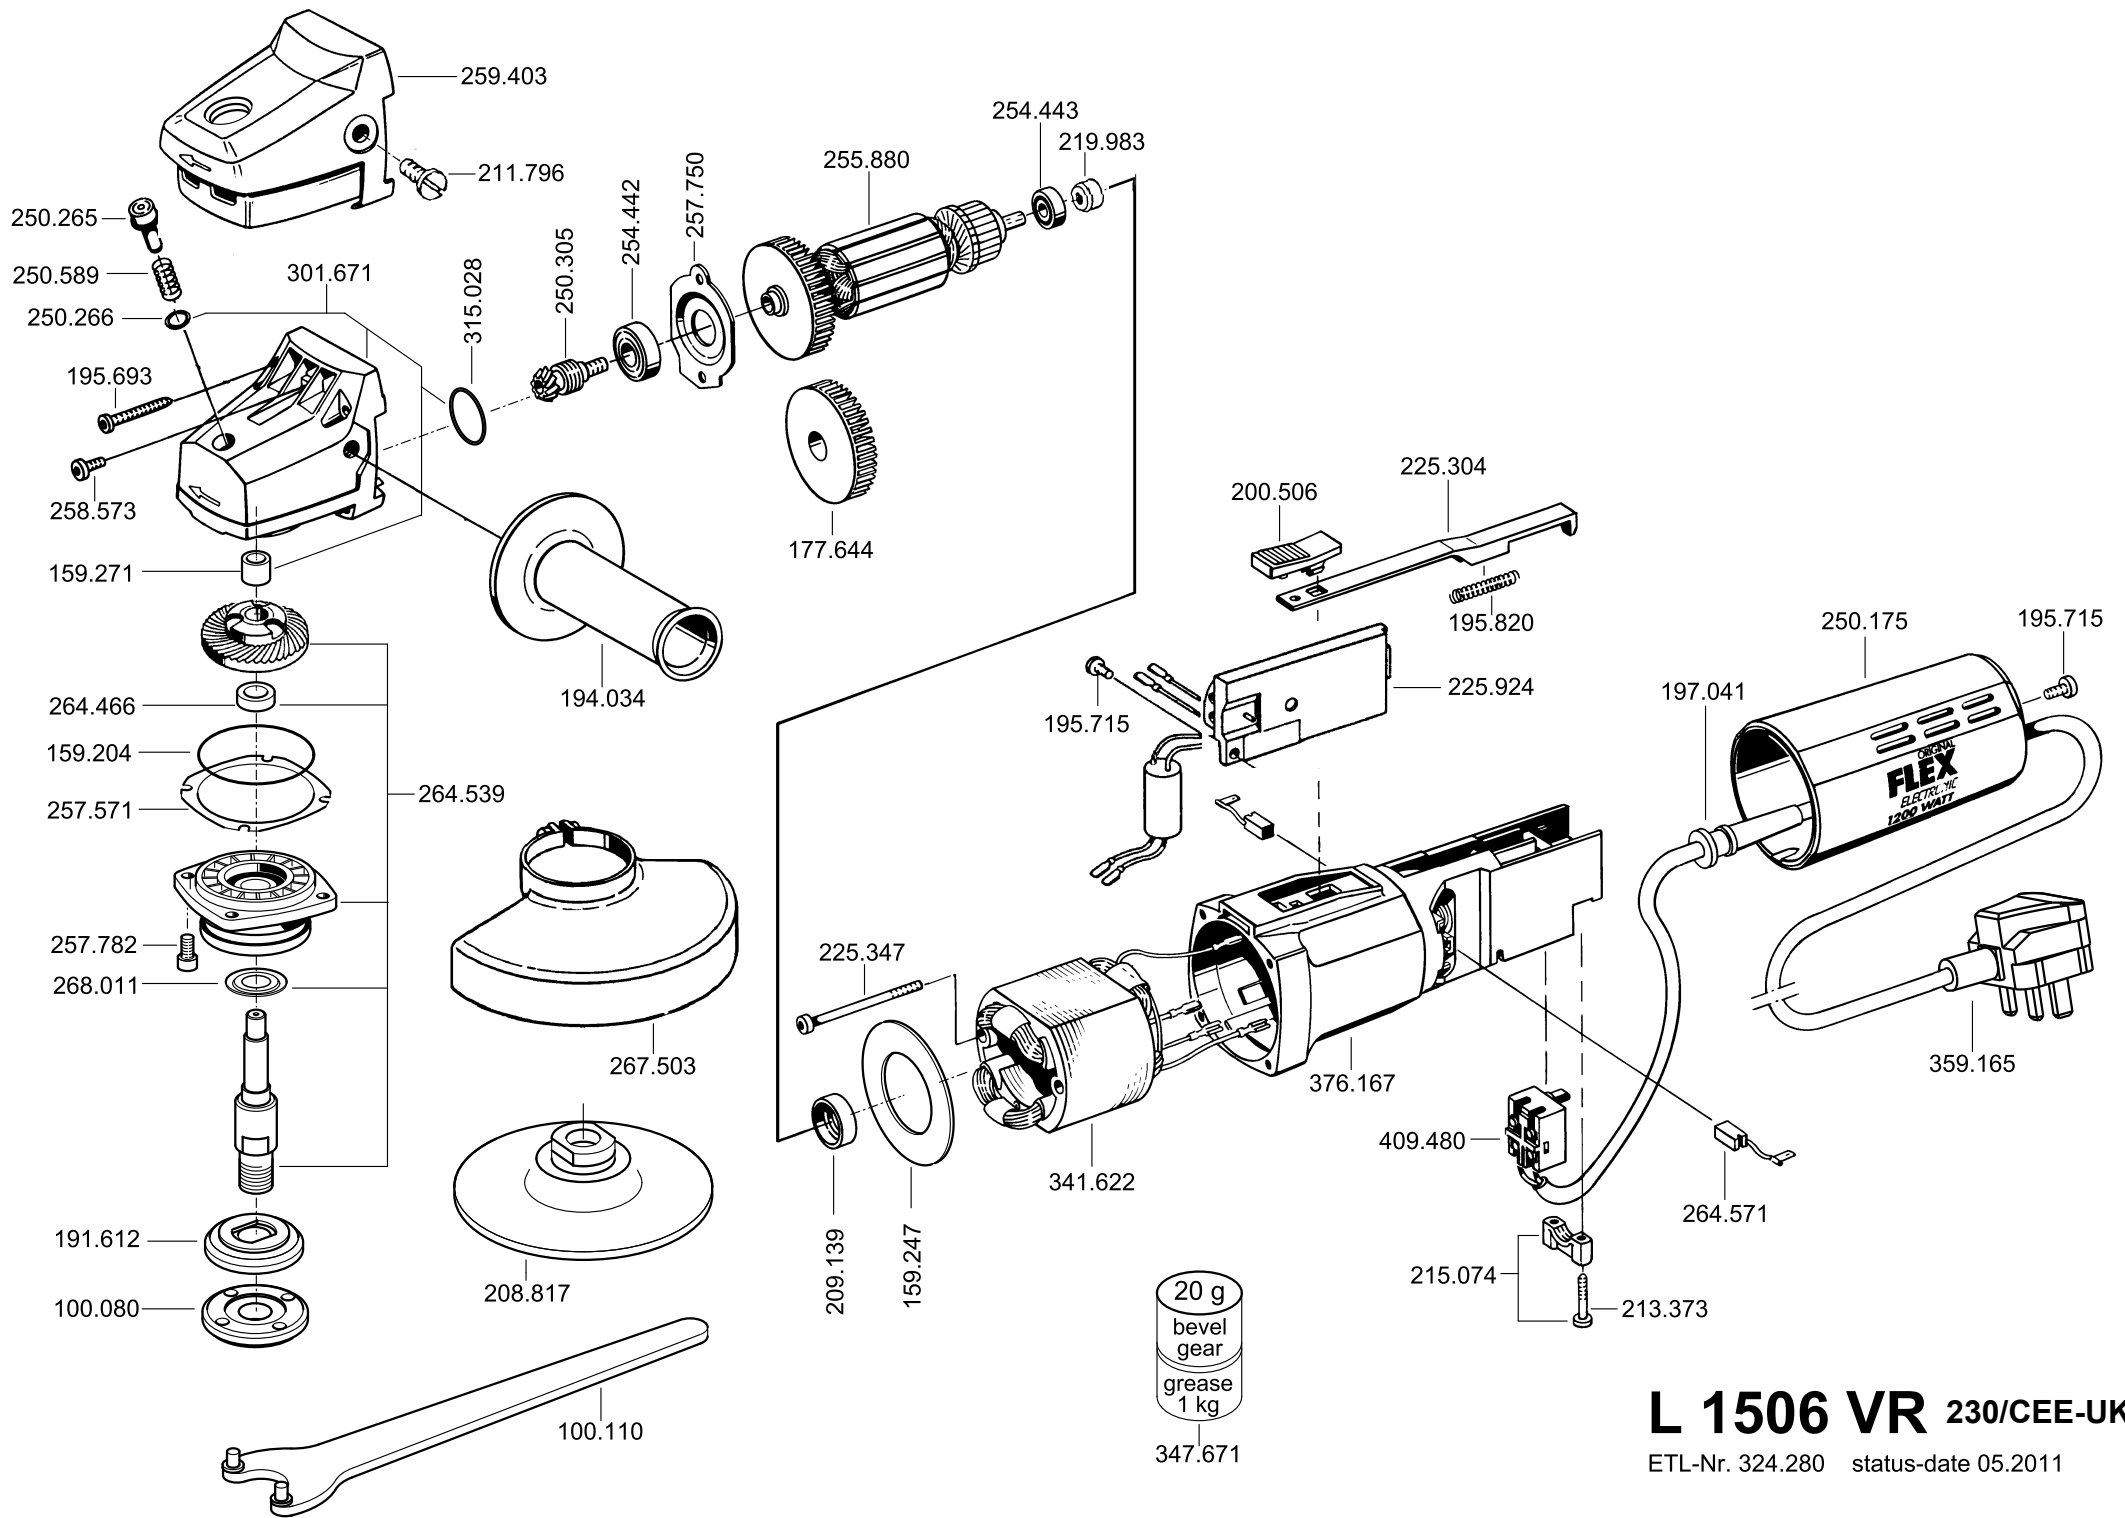

L 1506 VR 230/CEE-UK

Teile-Nr. 324.280 Printed in Germany 10/10

L 1506 VR 230/CEE-UK

ETL-Nr. 324.280 status-date 05.2011

L 1506 VR 230/CEE-UK

Teile-Nr. 411.795 Printed 02/16

L 1506 VR 230/CEE-UK

Teile-Nr. 411.795 Stand 02/18

L 1506 VR 230/CEE-UK

Teile-Nr. 411.795 Stand 01/20

L 1506 VR 230/CEE-UK

Teile-Nr 324.280 status-date 07.2020

L 1506 VR 230/CEE-UK

ETL-Nr. 411.795 Stand 11.2020
status-date 11.2020