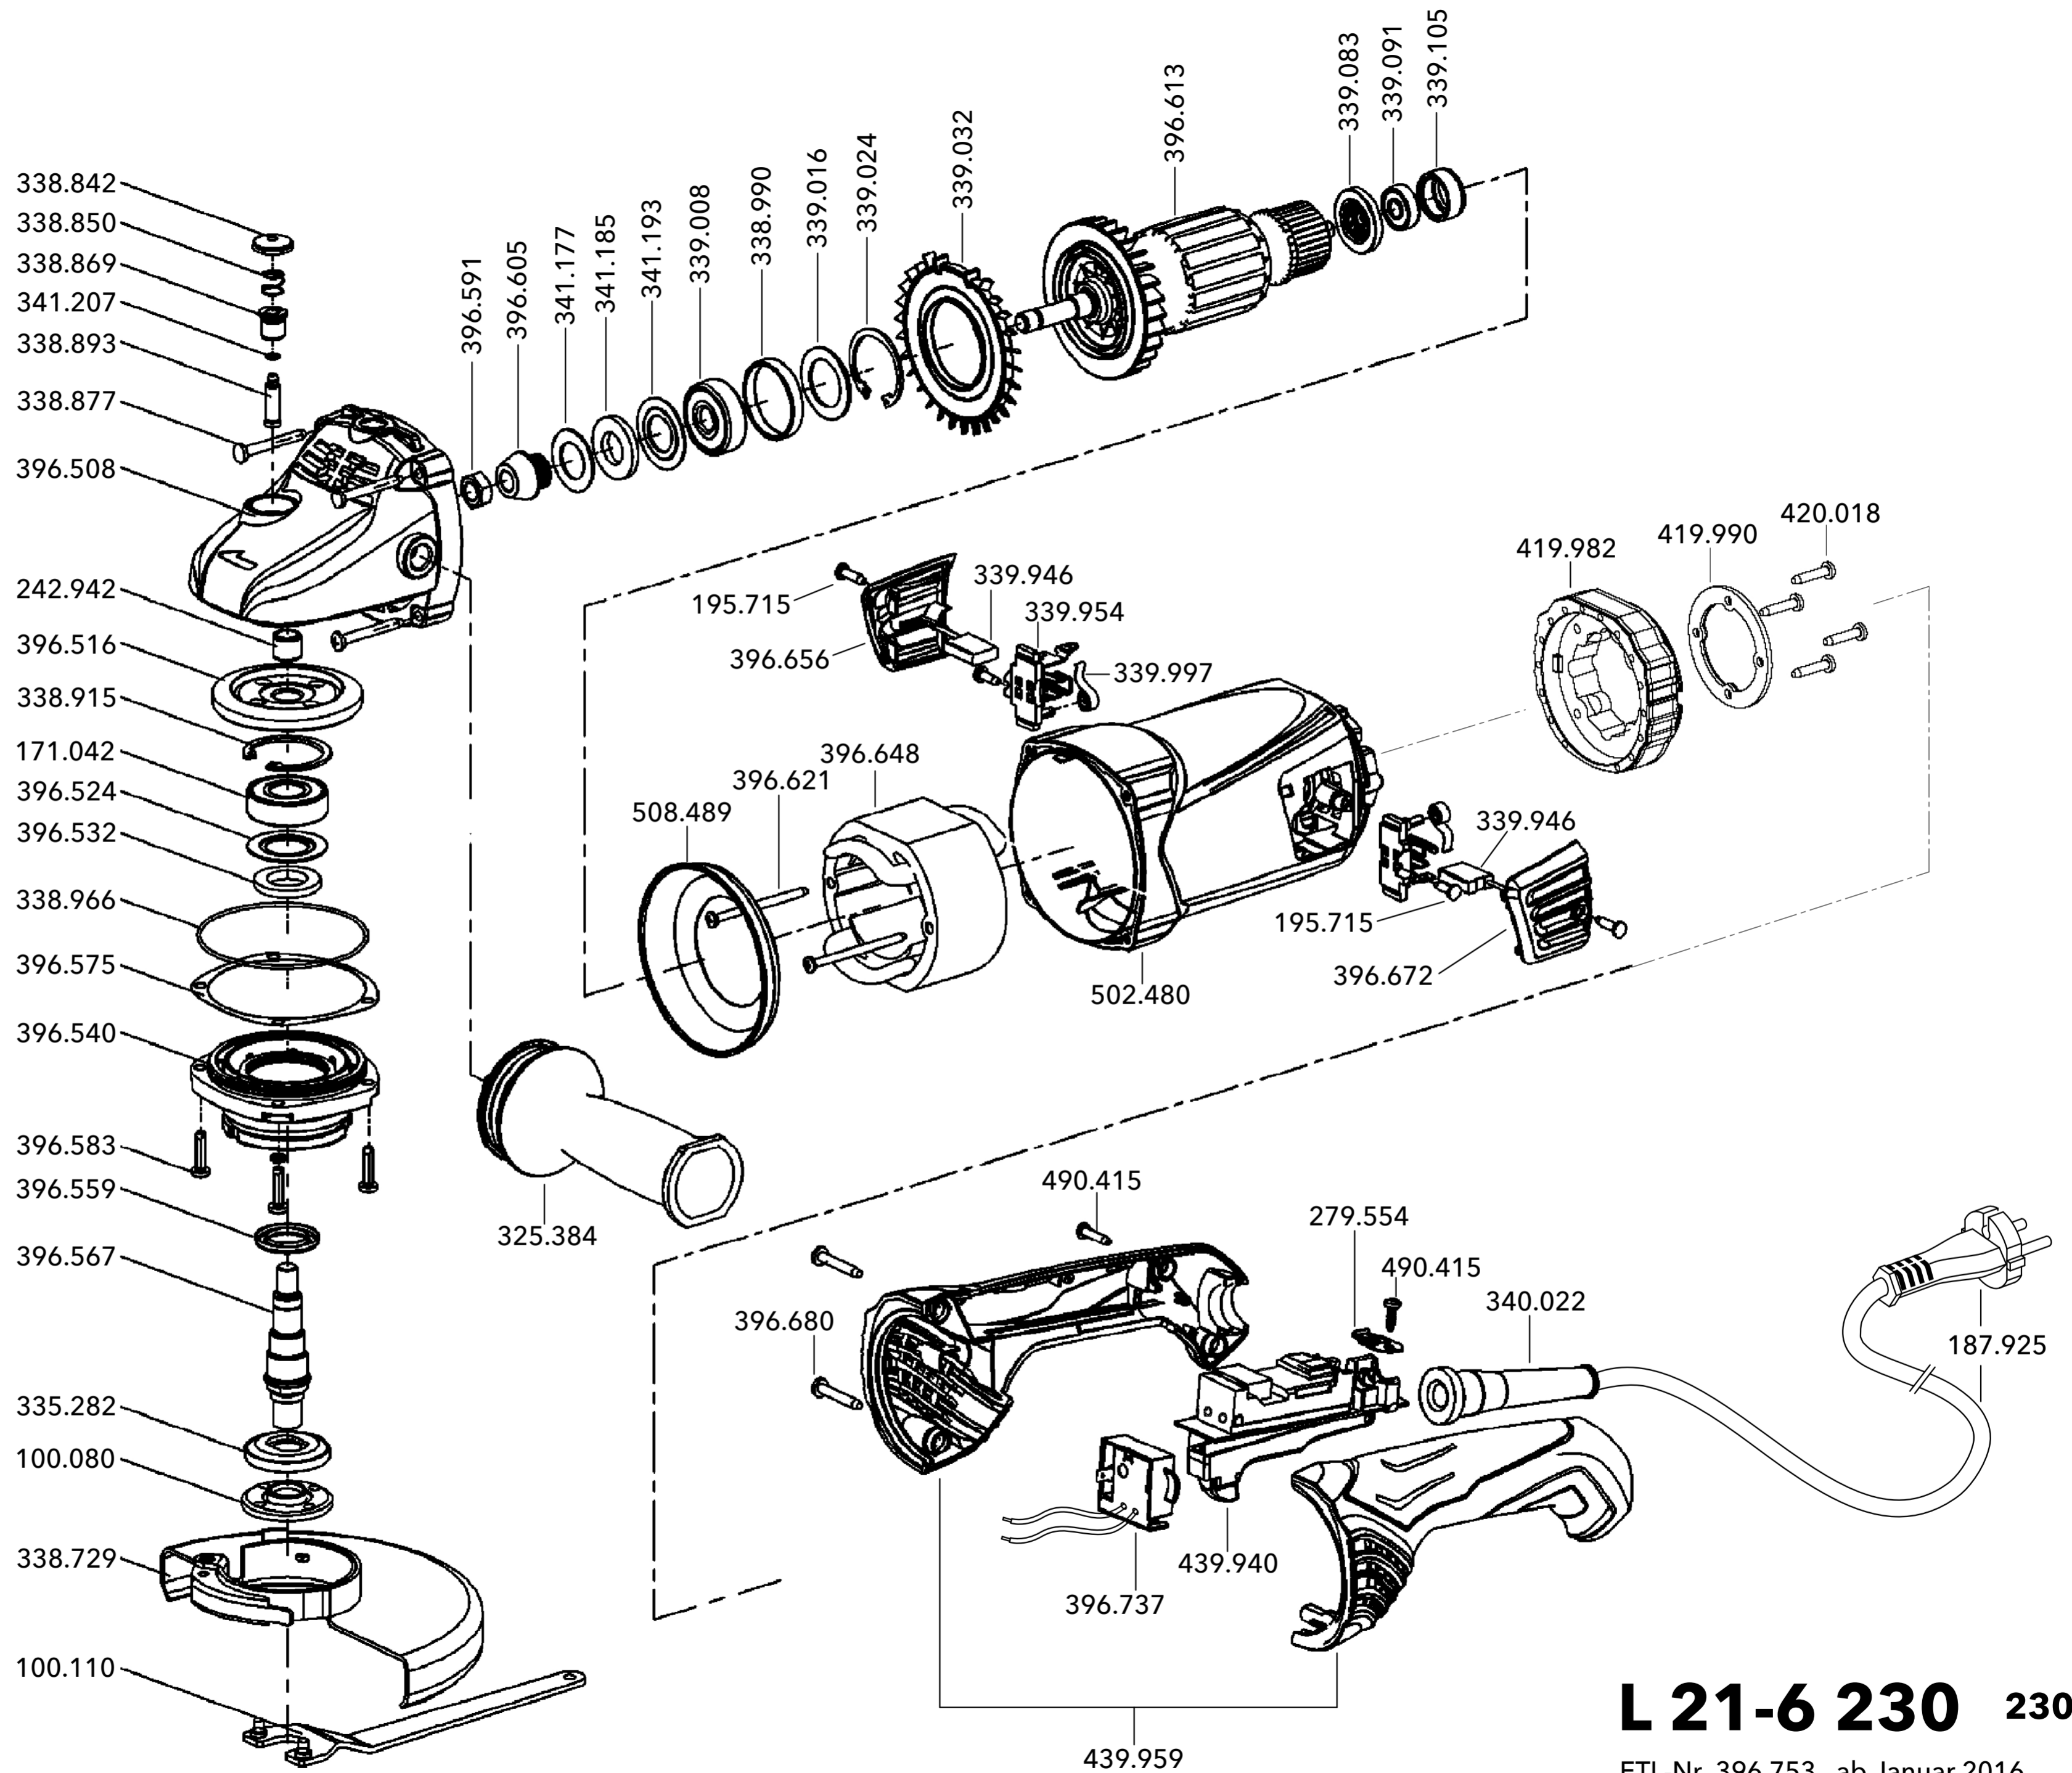

30 g
Getriebe
Fett
Dose
1 kg
402.648

L 21-6 230 230/CEE

ETL-Nr. 396.753 ab Januar 2016
Stand 08-2022