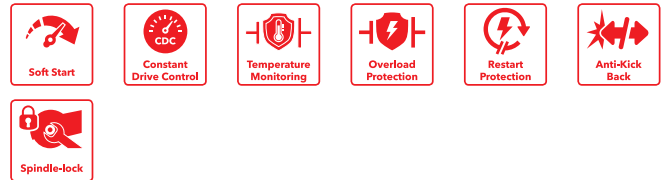

# L 3406 VRG

Säädettävä 1400 wattinen kulmuri, 125 mm

Tilausnumero 406503

GTIN 4030293172586

- + VR mikroprosessorielektroniikka: Kierrosluvun vakiointi, hidas käynnistys, uudelleenkäynnistyksen esto sähkökatkoksen jälkeen, ylikuormitusuoja ja lämpötilan valvonta
- + Kytkin: Alapuolella oleva lukittava käyttökytkin
- + Kevyt ergonominen rakenne, solakka kahva
- + Moottori: Korkean kuormitusasteen ja hyötysuhteen omaava moottori selviää pitkäaikaisesta rasituksesta
- + Yleiskone varustettu portaattomalla nopeuden säädöllä, sopii hyvin hiontaan ja kiilloitukseen. Maalipinnoille suosittelemme PE 14-3 125:n käyttöä
- + SoftVib-kahva on varustettu laikanvaihtoavaimella ja vaimennuksella
- + Avaimeton laikansuojan säätö
- + Karalukitus
- + Tämä kone on saatavissa myös 110 V versiona