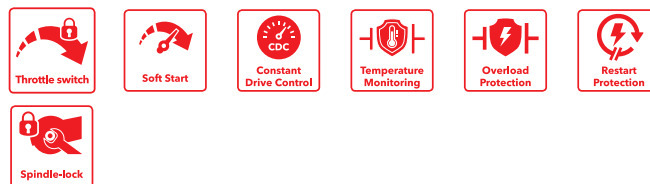

MXE 1200 + WR2 140

1-biegowa mieszarka o mocy 1200 W z 3-stopniowym przełącznikiem obrotów

Indeks 495913

GTIN 4030293224476

- + Mocna przekładnia z przełożeniem, gwarantującym najkorzystniejsze przeniesienie momentu obrotowego
- + Pełnozakresowa elektronika: z łagodnym rozruchem, kontrolą temperatury, zabezpieczeniem przeciążeniowym i bezstopniową regulacją prędkości obrotowej w celu kontrolowanego przyspieszania, aż do osiągnięcia optymalnej prędkości mieszania
- + Wygodny 3-stopniowy przełącznik dostępny z położenia rękocyfki bez przerywania pracy, zabezpieczony gumową osłoną. Stopień 1: czyszczenie, stopień 2: zarabianie, stopień 3: mieszanie
- + Włącznik / wyłącznik z blokadą i zabezpieczeniem przed ponownym uruchomieniem. Idealna do użytku stacjonarnego w mieszalni farb.
- + Elastyczna osłona na przycisku włącznika chroni przed zanieczyszczeniem. Zapobiega to zakłóceniom w działaniu urządzenia powstałym na skutek zabrudzenia.
- + Ergonomicznie zaprojektowane: o niskiej wadze, umożliwia wygodną pozycję ramion i wyprostowaną postawę ciała, zapewnia komfort i wygodę pracy
- + Cztery narożniki z gumowymi zderzakami chroniącymi przed uderzeniami zapewniają bezpieczne przechowywanie podczas transportu i ochronę przed upadkiem i uszkodzeniami na placu budowy
- + Osłona ochronna nad korpusem silnika, kierunkuje chłodzący strumień powietrza i uniemożliwia wniknięcie wilgoci i wody
- + Blokada wrzeczona z zabezpieczeniem przed uruchomieniem. Ułatwia wymianę mieszadła.
- + Do mieszania materiałów do 60 kg
- + Z mieszadłem WR2 do produktów: miękkich materiałów lepkich. Klej do płytek, masa do spoin, masa wyrównująca, klej, gotowy tynk, zaprawa klejąca, ...