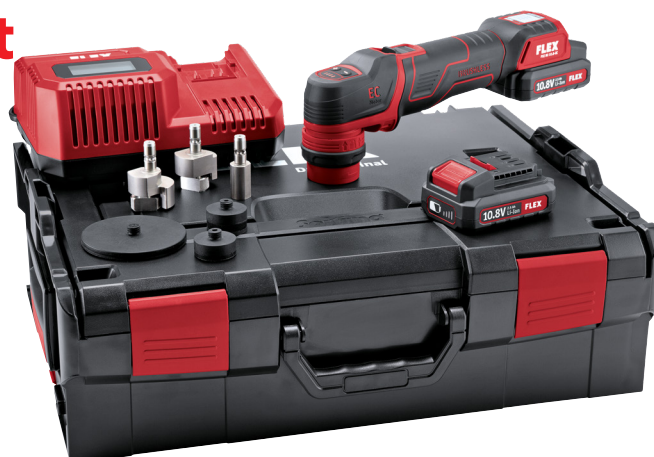

PXE 80 10.8-EC/2.5 Set

Lucidatrice a batteria 10,8 V rotativa, rotorbitale, a corsa libera

Numero d'ordine 418102

GTIN 4030293180581

- + Per operazioni rotative e rotorbitali a corsa libera di 3 e 12 mm
- + Sistema di cambio rapido innovativo e senza attrezzi per alternare le modalità rotativa e rotorbitale
- + Versatile e facile nell'utilizzo come non mai, dalle macchie di fioritura alla finitura senza ologrammi, il tutto con un unico dispositivo
- + L'utensile di completamento ideale per il ricondizionamento di veicoli, la verniciatura e lavori di spot-repair
- + Perfetta ergonomia e ottima presa grazie alla superficie SoftGrip
- + Motore brushless di migliore rendimento e maggiore durata
- + Interruttore con avviamento lento e controllato e pulsante di blocco per operare in continuo
- + Dotato di stabilizzazione del numero di giri e 4 livelli di velocità, buona visibilità e luminosità grazie al display a LED
- + L'Electronic Management System (EMS) protegge la macchina, prolungandone la durata e aumentandone l'efficienza
- + Molto bilanciata grazie all'ottimale distribuzione delle vibrazioni
- + Platorelli ammortizzati a strappo per lucidare e levigare
- + Con anello protettivo antiurto a protezione delle superfici
- + LED indicatore della capacità della batteria
- + Il sistema batteria FLEX è utilizzabile con tutte le batterie da FLEX 10,8 V

Dati tecnici

Tensione batteria	10,8 V
Capacità batteria	2,5 / 4,0 Ah
Max. diametro accessorio di lucidatura	80 mm
Max. diametro platorello di supporto	75 mm
Corsa lucidatura	3 / 12 mm
Numero di giri a vuoto	400-2000/-3000/-4000/-5800 g/min
Numero di corse a vuoto	800-4000/-6000/-8000/-11600 1/min
Numero di batterie in dotazione	2 pz
Con caricabatterie	Sì
Dimensioni LxLaxA	265 x 65 x 95 mm
Peso con batteria	0,6 kg