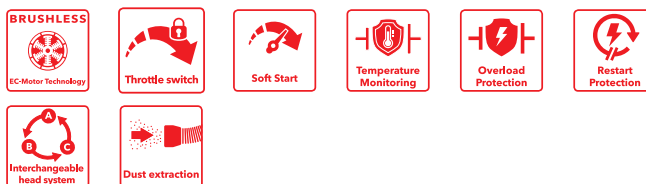

# GE MH 18.0-EC

Akkus fal- és mennyezetcsiszoló Giraffe® cserélhető fejekkel 18.0 V

Rendelési szám 504025

GTIN 4030293230033

- + Nagyon praktikus, könnyű gép, kiváló kezelhetőséggel, mely kényelmes munkakörülményeket biztosít
- + Szénkefe nélküli motor a nagyobb hatékonyságért és a hosszabb élettartamért
- + Innovatív, cserélhető csiszolófej rendszerrel. A csiszolófej egy kattintással felszerelhető és eltávolítható.
- + Elektronika: Sebesség előválasztás, túlterhelés elleni védelem, újraindítás elleni védelem, hőmérsékletfigyelés
- + Könnyű irányíthatóság: a motor és a csiszolófej közötti optimális súlyelosztás következtében
- + Megbízható erőátvitel és nagyfokú rugalmasság a motor és a csiszolótányér közt elhelyezkedő flexibilis spirálnak köszönhetően. A FLEX technológia évtizedek munkájának és tapasztalatának eredménye, melynek köszönhetően a fej tömege a lehető legkisebbre csökkent, így könnyítve a gép kezelését.
- + A gömbcsuklóval szerelt csiszolófej kiváló rugalmasságot és optimális beállítást biztosít a falak és mennyezetek csiszolásakor.
- + Haterkony porszívás a tisztító kefe és a csiszolótányér között, mely megakadályozza a tányér porusainak az eltömődését, ez által biztosítva hosszú élettartamot és pormentes munkakörnyezetet.
- + Opcionális csatlakoztathatóság a FLEX biztonsági porszívók vezető csövéhez a FLEX Clip rendszer segítségével.
- + Elektronikus ellenőrző rendszer (EMS) megvédi a gépet, meghosszabbítja az élettartamot, növeli a hatékonyságot
- + Porzáró ki-/be kapcsoló
- + Akkumulátor kapacitás kijelző (LED-es)
- + FLEX akkumulátor rendszer: használható minden FLEX 18 V-os akkumulátorral. Az akkumulátor, töltő nincs a csomagban