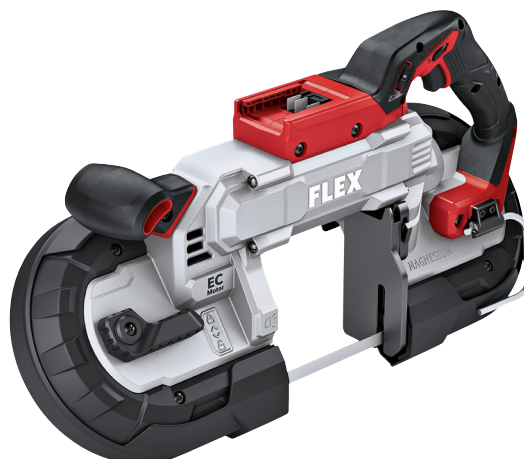

SBE 127 18-EC

Batteridrivnen bandsåg 18 V

Art nr 531749

GTIN 4030293255890

- + Bandsåg med perfekt balanserad konstruktion som stöds av den optimala viktfordelningen mellan batteri och motor. Lätt apparat i 18-voltsklassen
- + SBE eliminerar brandfara genom gnistfri kapning i metall
- + Borstlös motor för ökad effektivitet och en längre livslängd
- + Reglerbar bandhastighet för perfekt sågning i olika material
- + Verktygslöst byte av sågband, extra sågbandsskydd för säkrare användning
- + Integrerad LED-lampa för optimal belysning av arbetsområdet.
- + Ergonomiskt utformat, halkfritt mjukgrepp
- + Med metallhakar för enkel fastsättning
- + Elektroniska styrsystemet (EMS) skyddar maskinen, förlänger livslängden och ökar effektiviteten
- + LED-display visar batterikapaciteten
- + FLEX batterisystem: lämpligt för alla FLEX 18 V batterier. Leverans utan batteri, snabbaddare

Tekniska data

Batterispänning	18,0 V
Sågbandshastighet	0-192 m/min
Sågbandslängd	1140 mm
Sågbandsbredd	13 mm
Sågbandstjocklek	0,5 mm
Sågdjup	127 mm
Sågbredd	127 mm
Mått LxBxH	539 x 279 x 165 mm
Vikt utan batteripaket	5,9 kg

Standardutrustning

- 1 Bimetall-sågband
- 1 Transportväska