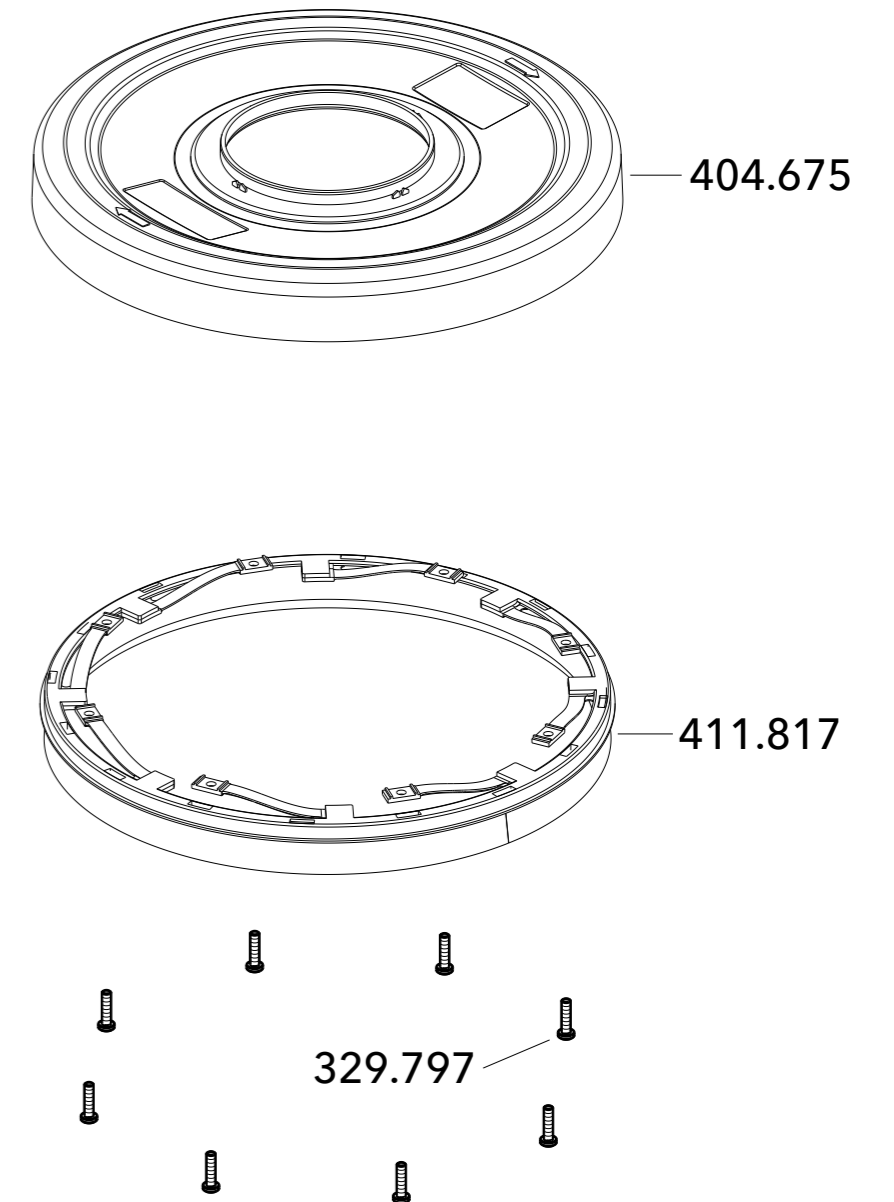

GE 7 230/CEE
110/CEE

MH-R D225

Planetary
Gear
3 g
Gear
Grease
Can
1 kg
402.648

Planeten-
Getriebe
3 g
Getriebe
Fett
Dose
1 kg
402.648

MH-O D225

GE 7 230/CEE
110/CEE

MH-T 290x290

GE 7 230/CEE
110/CEE

MH-X D225

Planeten-
Getriebe

402.648

Planetary
Gear

402.648

GE 7

230/CEE

110/CEE