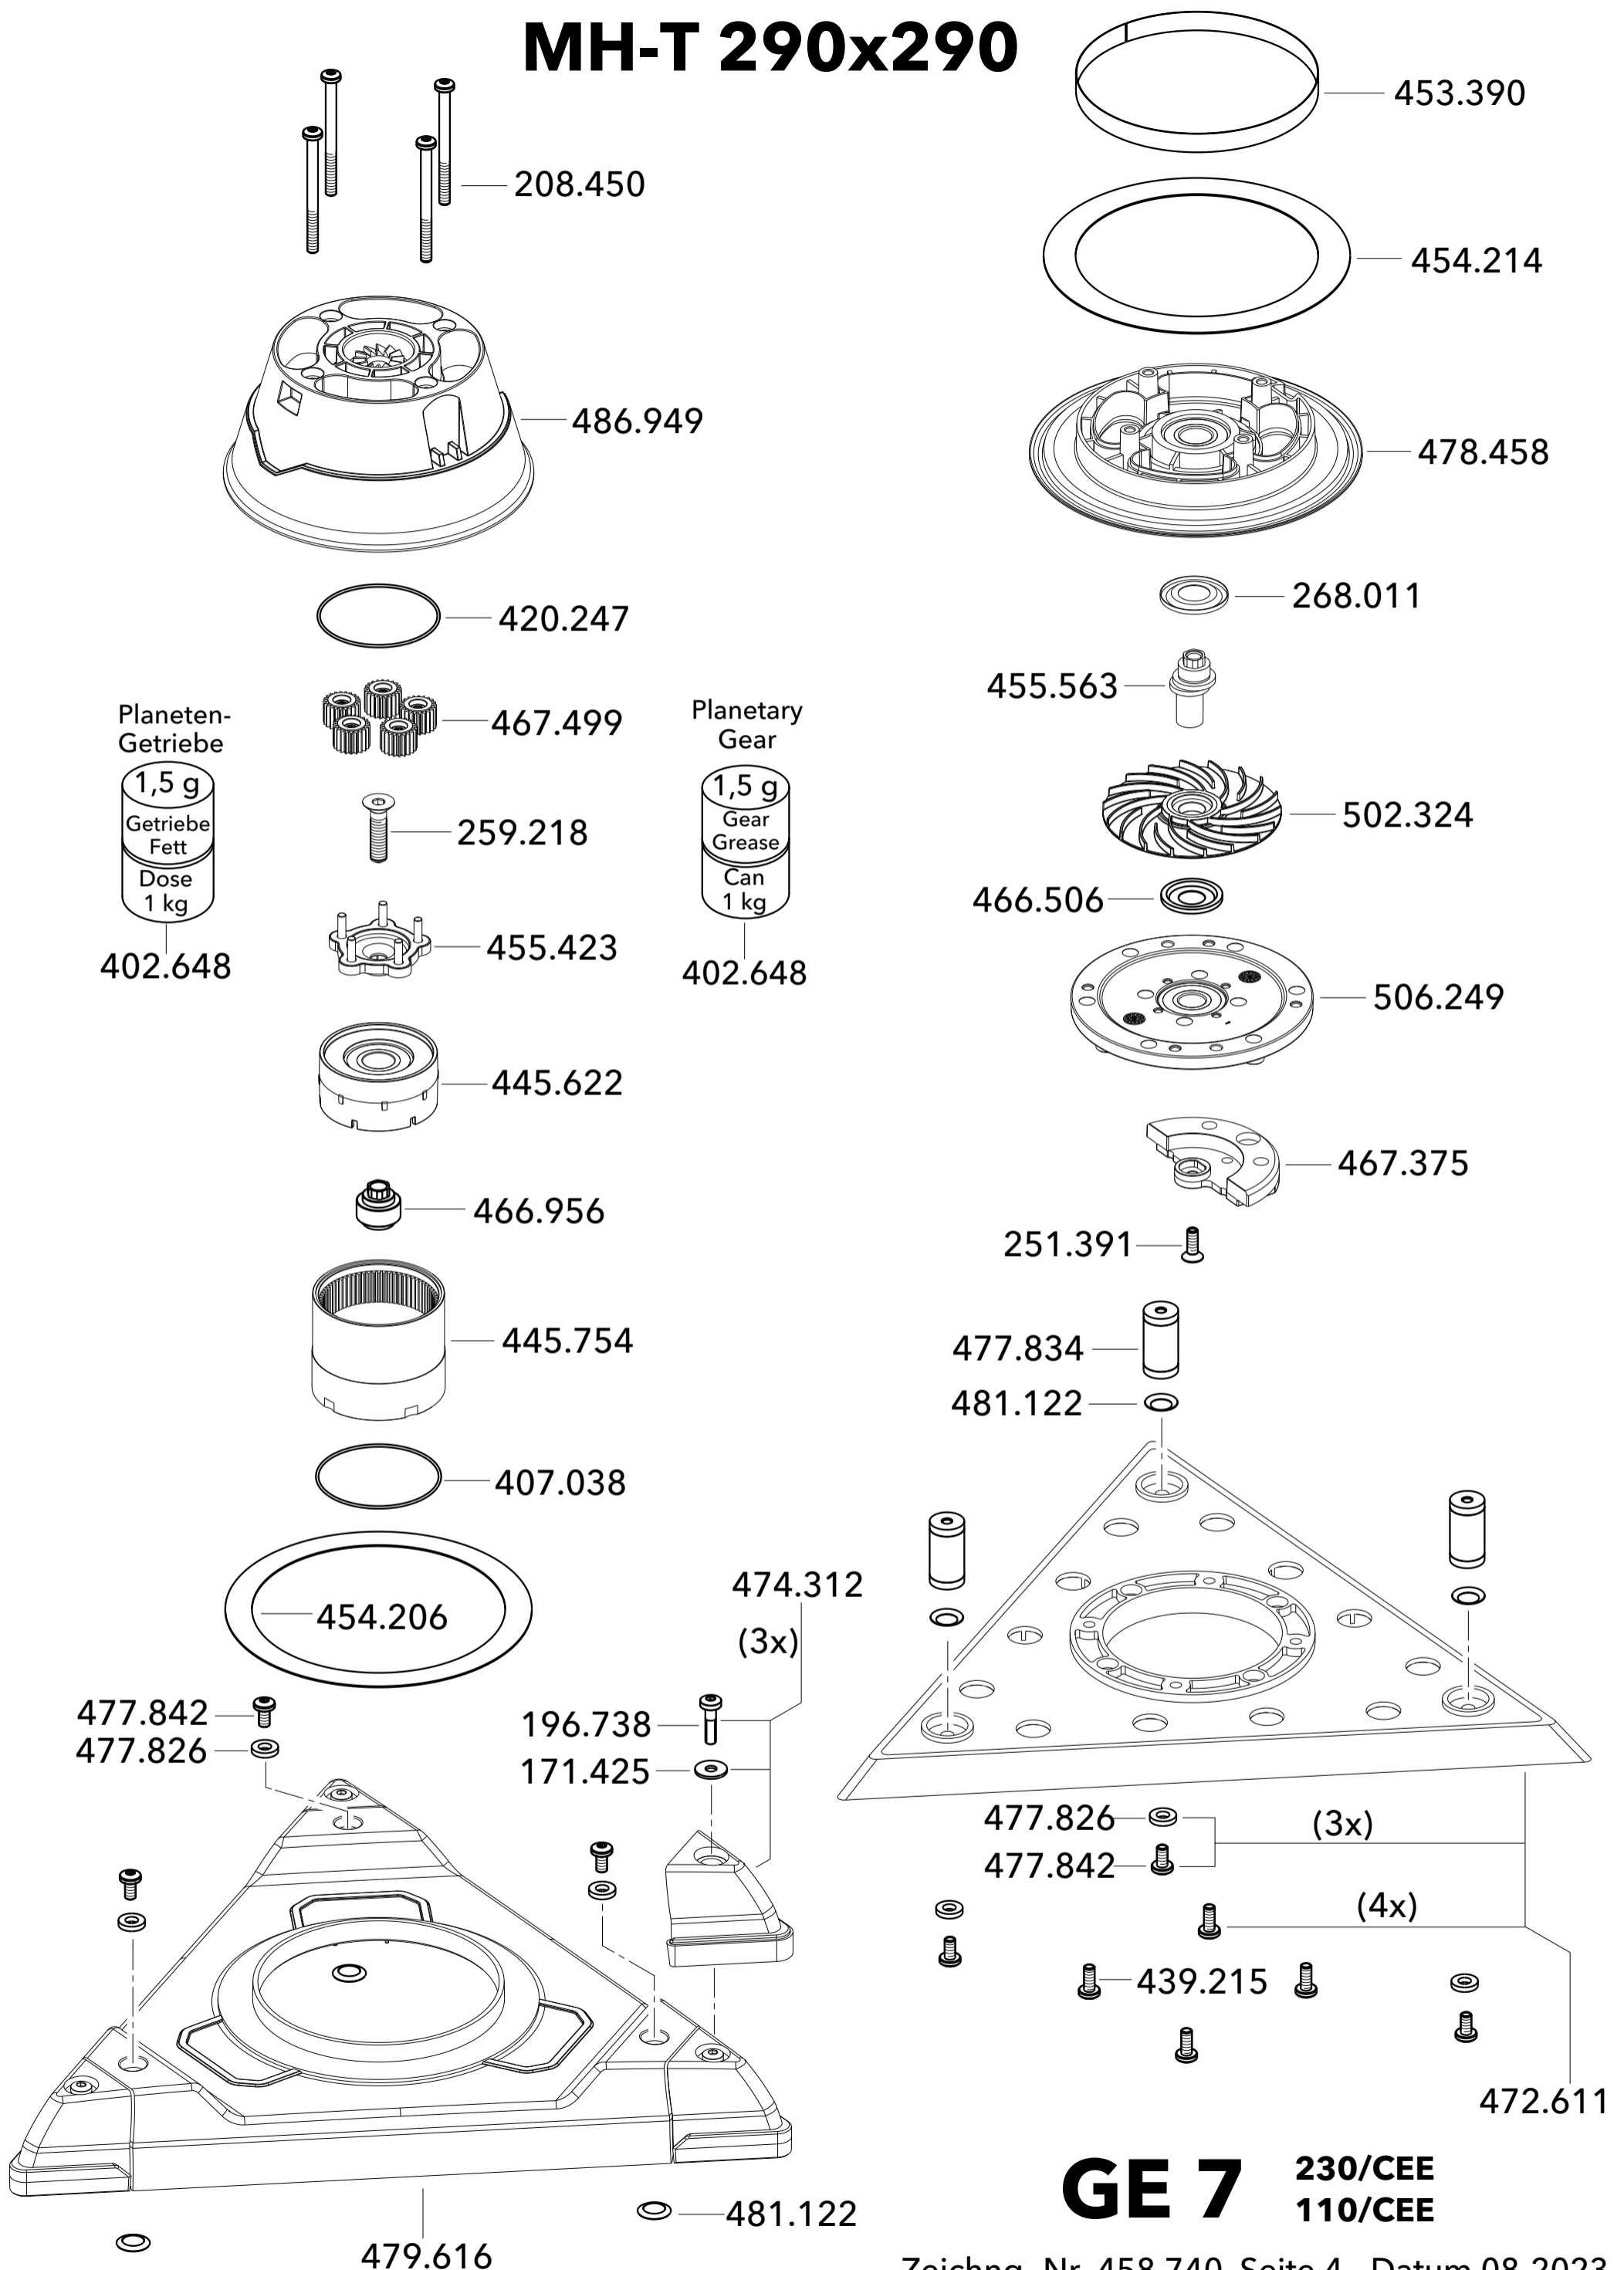

GE 7 230/CEE
110/CEE

MH-R D225

Planetary
Gear
3 g
Gear
Grease
Can
1 kg
402.648

Planeten-
Getriebe
3 g
Getriebe
Fett
Dose
1 kg
402.648

MH-O D225

GE 7 230/CEE
110/CEE

MH-T 290x290

GE 7 230/CEE
110/CEE

MH-X D225

Planeten-
Getriebe

402.648

Planetary
Gear

402.648

GE 7

230/CEE

110/CEE