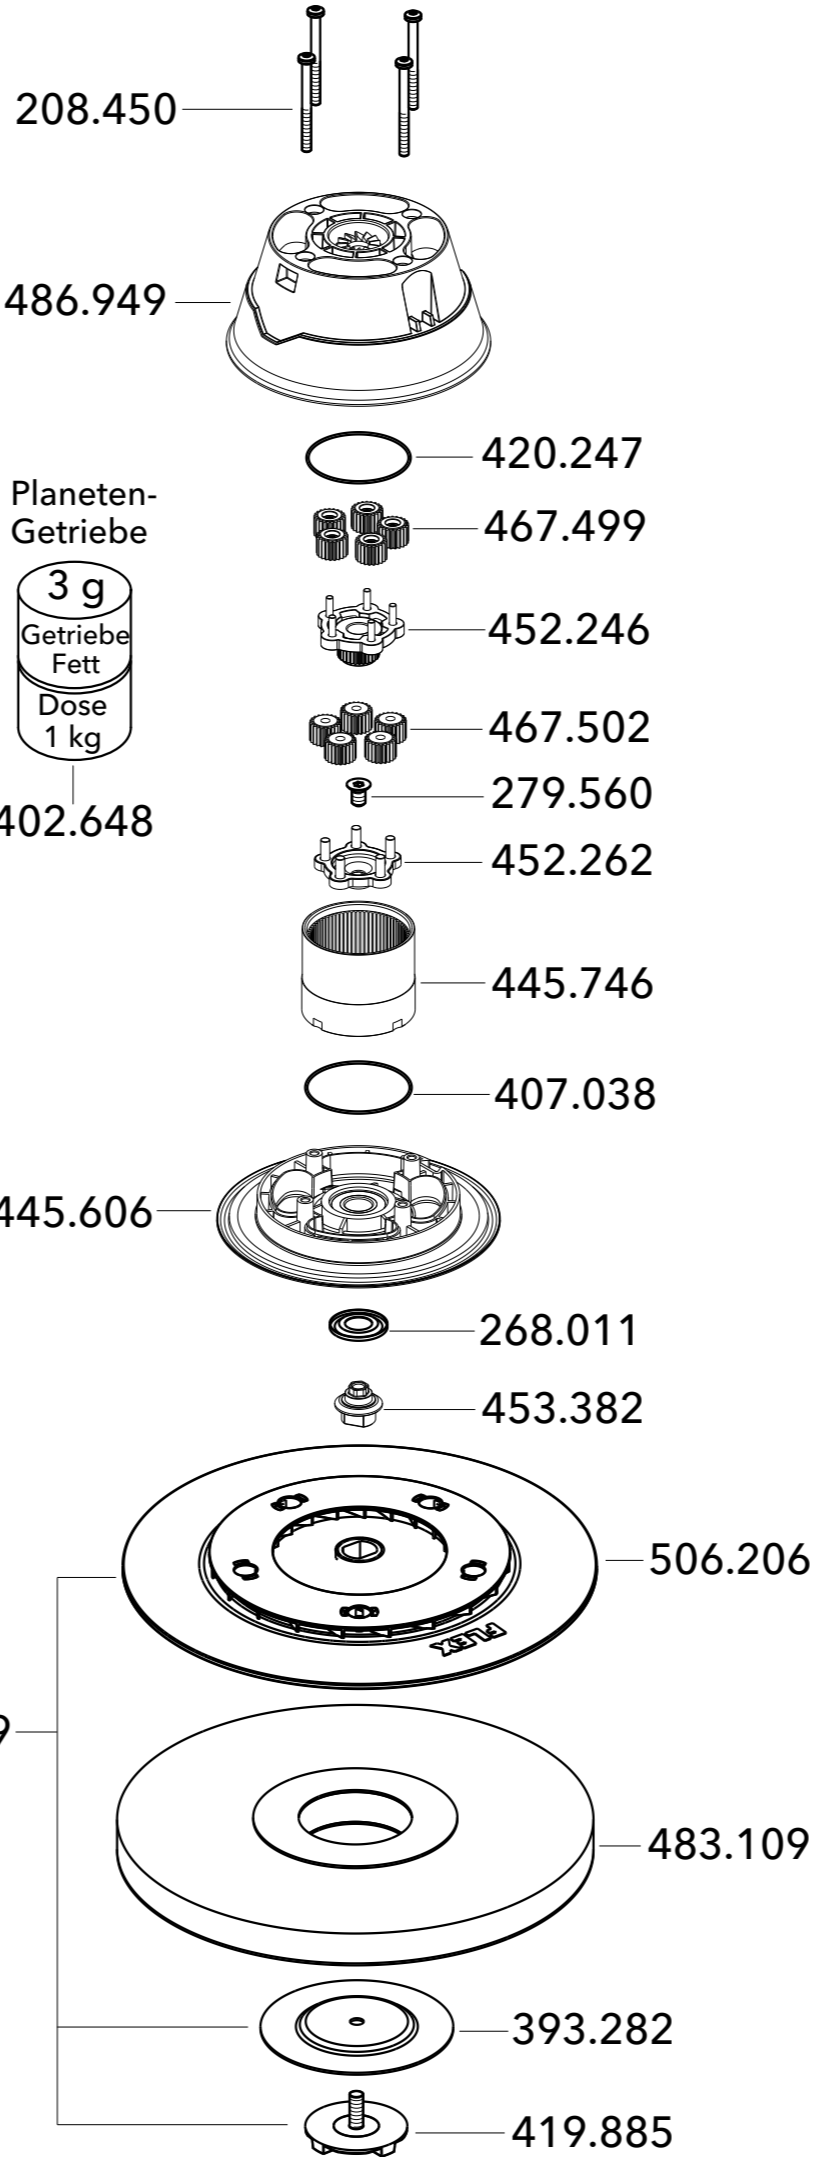

GE 7 230/CEE
110/CEE

MH-R D225

Planetary
Gear
3 g
Gear
Grease
Can
1 kg
402.648

Planeten-
Getriebe
3 g
Getriebe
Fett
Dose
1 kg
402.648

MH-O D225

GE 7 230/CEE
110/CEE

MH-T 290x290

GE 7 230/CEE
110/CEE

MH-X D225

Planeten-
Getriebe

402.648

Planetary
Gear

402.648

GE 7

230/CEE

110/CEE