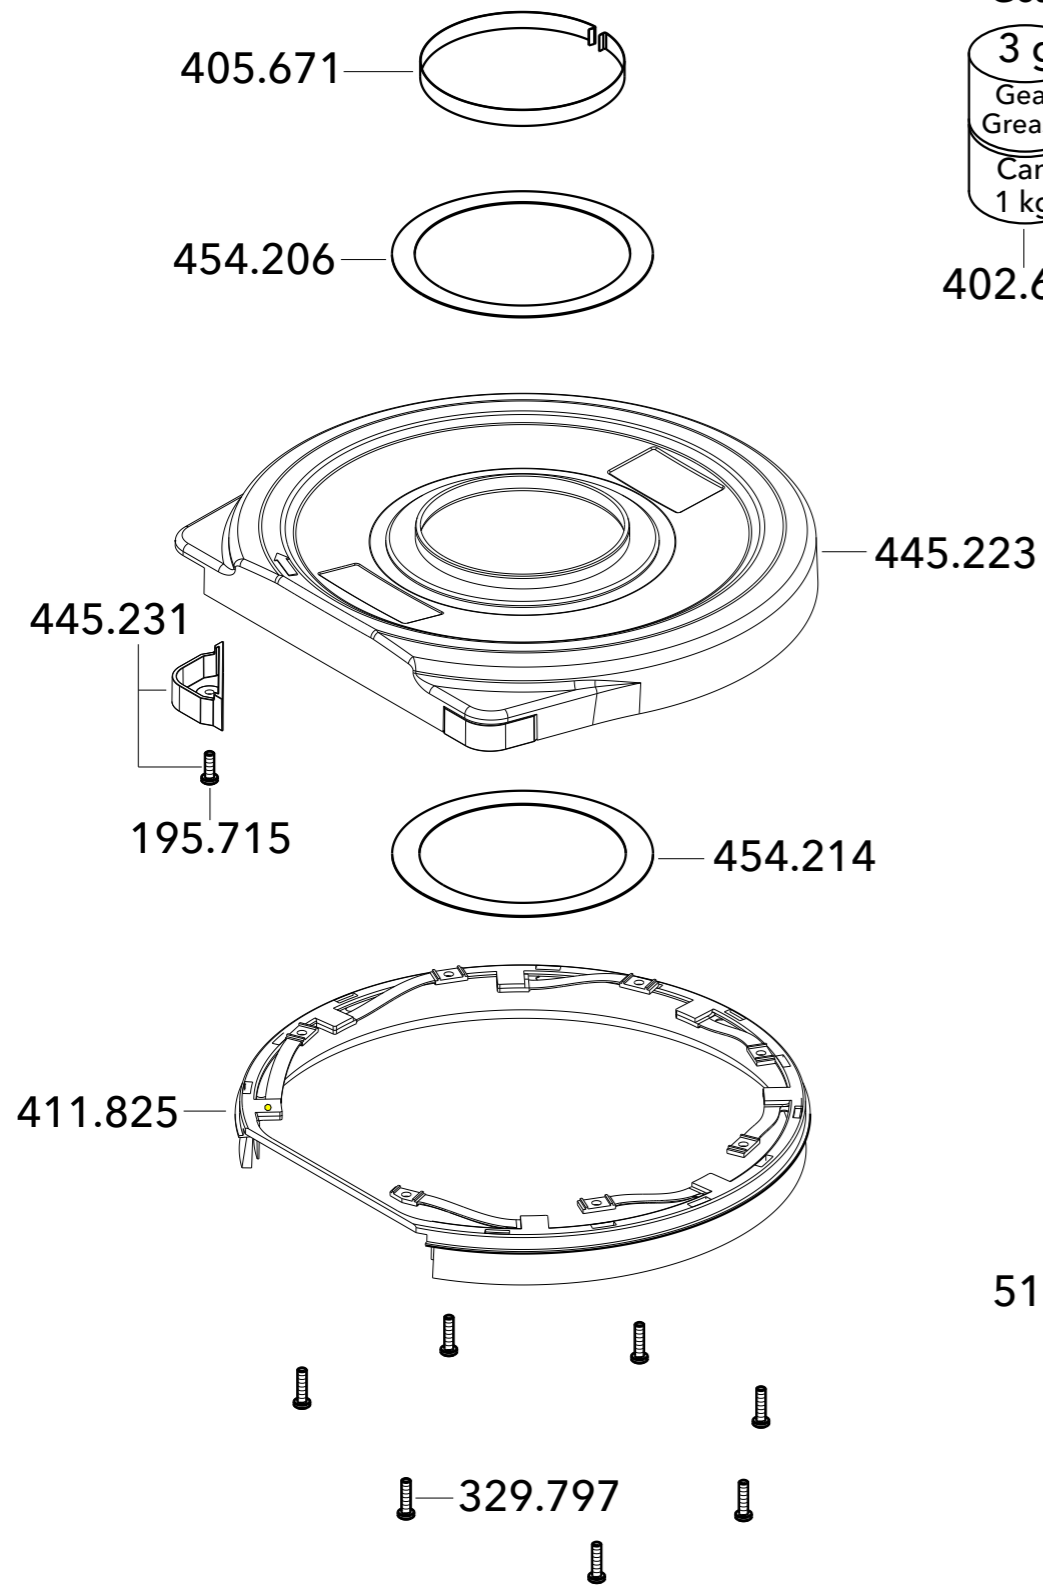

GE 7 230/CEE
110/CEE

MH-R D225

Planetary
Gear
3 g
Gear
Grease
Can
1 kg
402.648

Planeten-
Getriebe
3 g
Getriebe
Fett
Dose
1 kg
402.648

MH-O D225

GE 7 230/CEE
110/CEE

MH-T 290x290

GE 7 230/CEE
110/CEE

MH-X D225

Planeten-
Getriebe

402.648

Planetary
Gear

402.648

GE 7

230/CEE

110/CEE